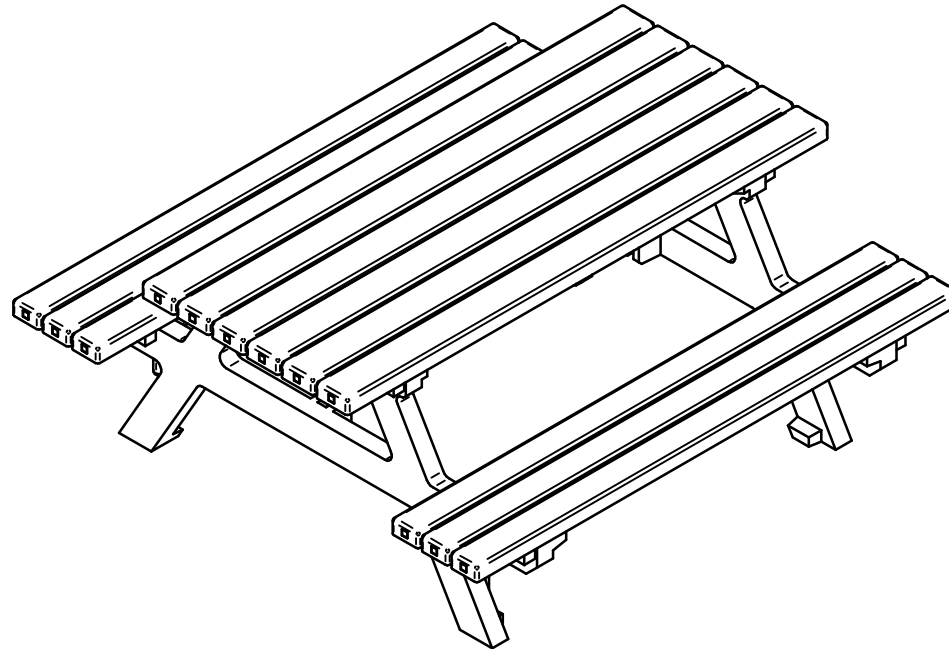

BENITO -Urban

PIK
VRM210M

T +34 938 521 000
www.benito.com

2x

1x

22x

24x

2x