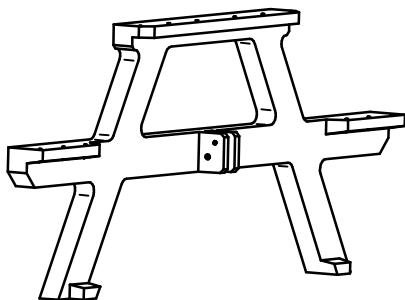

BENITO -Urban

PIK
VRM210M

T +34 938 521 000
www.benito.com

2x

1x

22x

24x

2x