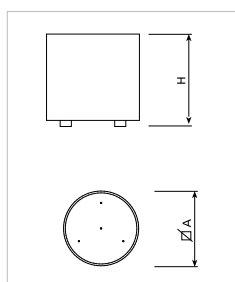

Ref.	A	B	H	Acabado Finition Finish
UM1160	Ø 750 mm	-	750 mm	Corten
UM1220	750 mm	750 mm	750 mm	Corten
UM1160M	Ø 750 mm	-	750 mm	Marson
UM1220M	750 mm	750 mm	750 mm	Marson

Jardinera de chapa de Acero Corten, concebida para permanecer en el tiempo sin ningún tipo de mantenimiento. No necesita ningún acabado, evita procesos contaminantes y contribuye a la sostenibilidad medioambiental.