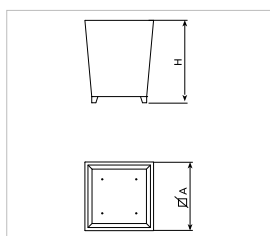

# Ner

UM1200

Ref.	A	B	H
UM1200	1000	1000	1000
UM1202	720	720	1000
UM1204	600	600	780

Jardinera de chapa de Acero Corten, concebida para permanecer en el tiempo sin ningún tipo de mantenimiento. No necesita ningún acabado, evita procesos contaminantes y contribubilidad medioambiental.