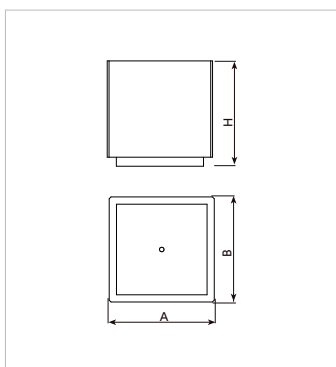

Ref.	A	B	H
UM1372	580 mm	580 mm	580 mm
UM1373	500 mm	500 mm	980 mm

Hormigón prefabricado color gris granítico de aspecto rugoso. Anclaje recomendado: Apoyada por su propio peso.

Béton préfabriqué couleur gris granite d'aspect rugueux. Ancrage recommandé : posé à terre.