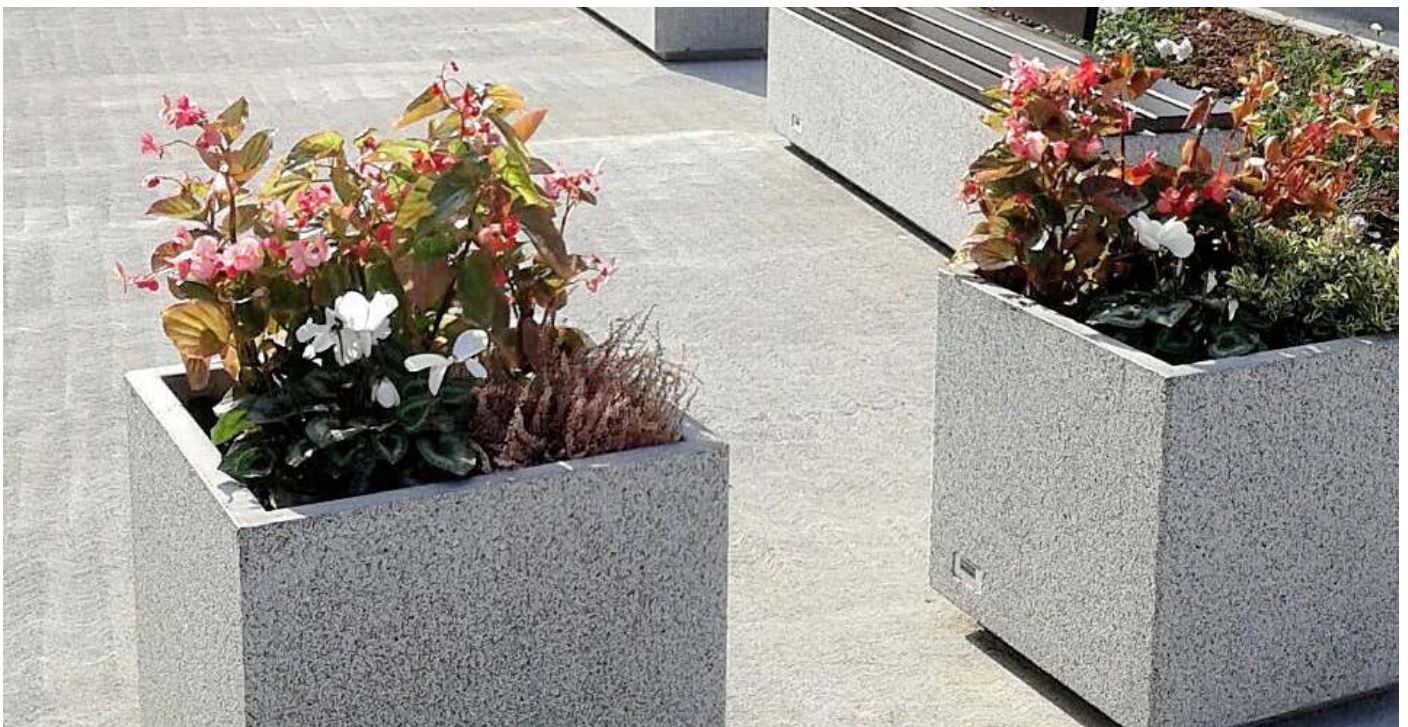

Hormigón prefabricado color gris granítico de aspecto rugoso. Anclaje recomendado: Apoyada por su propio peso.

Béton préfabriqué couleur gris granite d'aspect rugueux. Ancrage recommandé : posé à terre.

Pre-cast textured granite grey concrete. Recommended anchoring: free-standing.

Otros productos | Autres produits | Other products

UM372

UM372S

UM348S

UM372LM

UM372LP

UM372SLM

UM372SLP

UM372L

UM348LML

UM372LPL

UM372SK

UM372M

PA672

PA672S

PA673

H372

H373

BENITO
-Urban
-Light
-Play
-Covers

Barcelona T +34 938 521 000 Madrid T+34 916 436 964 info@benito.com www.benito.com

EUROPE: France +33 0 468 210 992 Portugal +35 1 308 802 832 Italy +39 02 89 877 711 Romania +40 318 110 991 Poland +48 223 971 508 Russia +7 499 504 28 76
AMERICA: USA +1 617 778 29 47 Argentina +54 1 159 844 113 Chile +56 2 938 20 35 Mexico +52 5 546 319 722 Brazil +55 1 139 570 340 Peru +51 1707 1369
ASIA: China +86 1 063 705 530 Dubai +971 566 506 930 India +91 9560 695 254