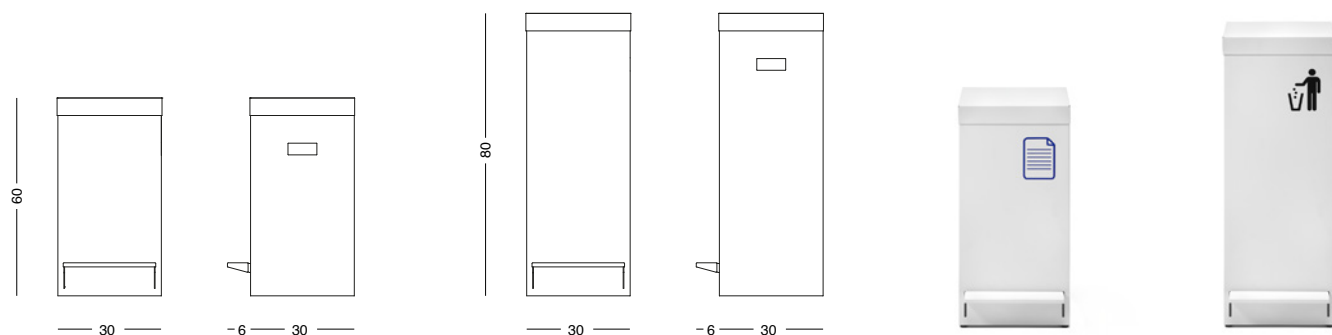

Pedal Bins

Pedal-operated waste bin made from white epoxy painted sheet metal with a 30 x 30 cm square base. Available in 2 sizes to be able to adapt in different areas according to needs. 60 and 80 cm. Tall. RAL 9003 white standard color and the possibility of choosing the vinyl for the required residues.

Papelera con accionamiento a pedal fabricada en chapa metálica pintada epoxi en color blanco con base cuadrada de 30 x 30 cm. Disponible en 2 tamaños para poder adaptar en diferentes espacios según necesidad. 60 y 80 cm. de altura. Color estándar blanco RAL 9003 y posibilidad de elegir el vinilo para el residuo necesario.

Corbeille à pédale métallique peinte avec de la peinture époxy avec une base carrée de 30 x 30 cm. Disponible en 2 tailles pour pouvoir s'adapter dans différents espaces selon les besoins. 60 et 80 cm. de hauteur. Couleur standard blanc RAL 9003 et possibilité de choisir le pictogramme pour le résidu souhaité.

Sizes

Options

REF	↕ ↔	↔	⚖	💧
6056/2/PD	60x30 cm 23.6x11.8 in	30 cm 11.8 in	8 Kg 17.6 £	50 L 13.2 gal
6056/3/PD	80x30 cm 31.4x11.8 in	30 cm 11.8 in	10 Kg 22 £	70 L 18.4 gal