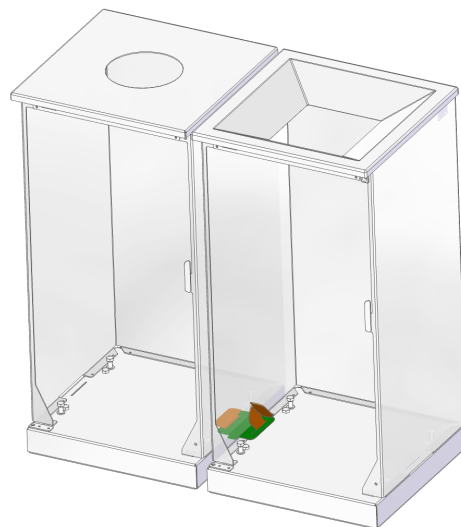

Indoor recycling bin assembly guide  
Sisäästioiden lajitteluastian asennusohjeet

---

est.1945  
**LEHTOUUORI**  
FINBIN®

---

Optional way to connect the Edge bins /  
Edgen liittäminen toisiinsa

Doesn't need the ground mounting /  
Ei tarvitse maahan kiinnitystä

11/2022 ->

Insert the green and orange parts as shown and slide the other container into place. Then lock the bins by inserting another orange part.

Laita vihreä osa astioiden väliin ja kiinnitä se oranssilla osalla kiinni. Kiinnitä toinen astia viereen ja lukitse astiat yhteen toisella oranssilla osalla.