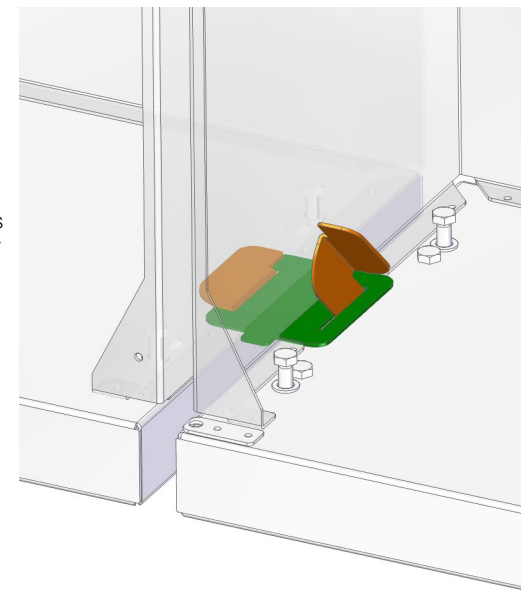

Indoor recycling bin assembly guide  
Sisäästioiden lajitteluastian asennusohjeet

---

est.1945  
**LEHTOUUORI**  
FINBIN®

---

Optional way to connect the Edge bins /  
Edgen liittäminen toisiinsa

Doesn't need the ground mounting /  
Ei tarvitse maahan kiinnitystä

11/2022 ->

Insert the green and orange parts as shown and slide the other container into place. Then lock the bins by inserting another orange part.

Laita vihreä osa astioiden väliin ja kiinnitä se oranssilla osalla kiinni. Kiinnitä toinen astia viereen ja lukitse astiat yhteen toisella oranssilla osalla.