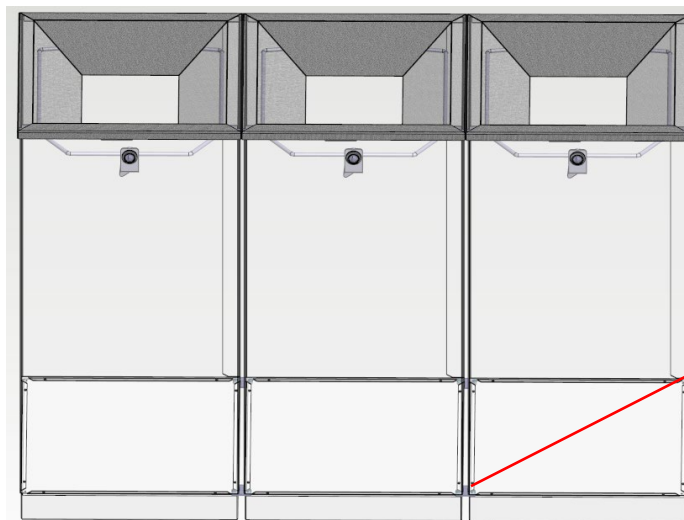

12/2022 <-