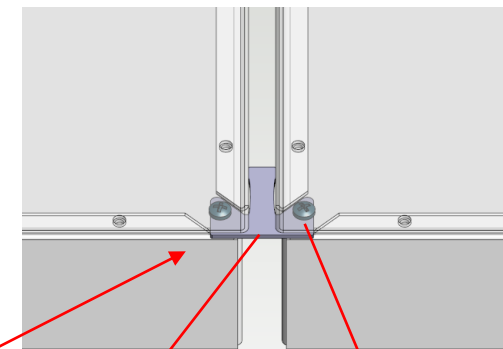

12/2022 <-