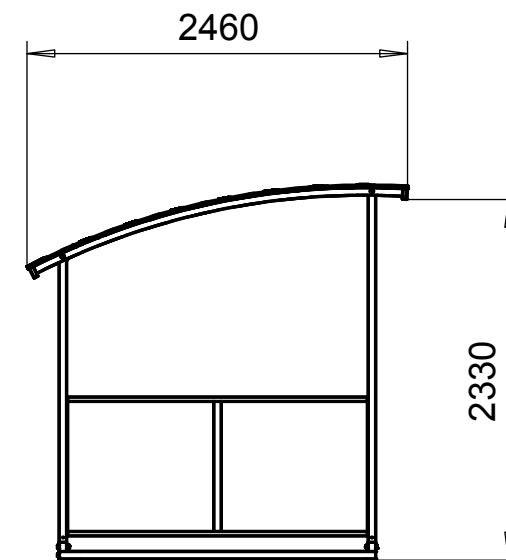

Basic katos 10p

1:50

FINBIN®
LEHTOVUORI est. 1945

This drawing is owned by Lehtovuori Oy. The use of the drawing for copying or for any other purposes without permission is absolutely prohibited.

Tämä piirustus on Lehtovuori Oy:n omaisuutta. Piirustuksen käyttäminen ilman omistajan lupaa on kiellettyä.