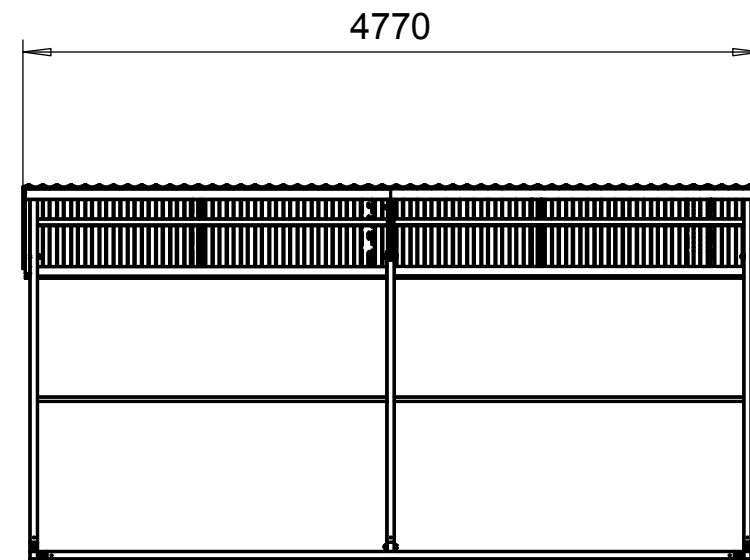

Basic katos 10p

1:50

FINBIN®
LEHTOVUORI est. 1945

This drawing is owned by Lehtovuori Oy. The use of the drawing for copying or for any other purposes without permission is absolutely prohibited.

Tämä piirustus on Lehtovuori Oy:n omaisuutta. Piirustuksen käyttäminen ilman omistajan lupaa on kiellettyä.