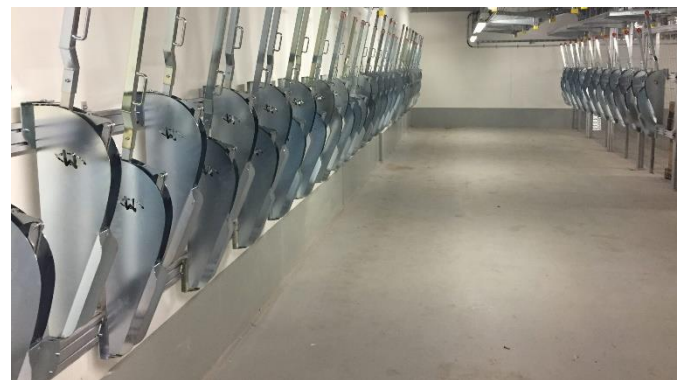

Wheelylift

Jalgrattahoidja WheelyLift on unikaalne, lihtne ja ruumisäästlik jalgrattahoidja seinale. Innovaatiline ning taskukohane lahendus võimaldab paigutada jalgrattad ka kõige pisematesse kohtadesse. Mugavalt ülestõstetav ja kergesti lukustatav rattahoidja teeb jalgrataste hoiustamise lihtsamaks kui kunagi varem. Paiguta jalgratas oma kohale, lukusta jalgratas, tõmba jalgratast enda poole ja gaasiamort teeb kogu oma töö, tõstes jalgratta seinale.

Tutvustav video jalgrattalahenduse kohta [siin!](#)

Vaata paigaldusvideot [siin!](#)

Nõutav kõrgus: Wheelylifti rakendamiseks on vajalik kõrgus 210 cm

Wheelylifti kokkupanek: Wheelylifti paigaldamise kõrgus põrandast on 61 cm. Kui asetada mitu Wheelylift'i üksteise kõrvale, soovime võimaluse korral paigaldada Wheelylift'id erinevatele kõrgustele. Paigalduskõrgus põrandast on vaheldumisi 61 cm ja 71 cm.

Mitme Wheelylifti paigaldamine: Kui Wheelylift'id on paigaldatud samale kõrgusele, on Wheelylift'ide vahele vaja 40 cm tühikut. Kui Wheelylift'id on paigaldatud erinevatele kõrgustele, on Wheelylift'ide vahele vaja 30 cm tühimikku.