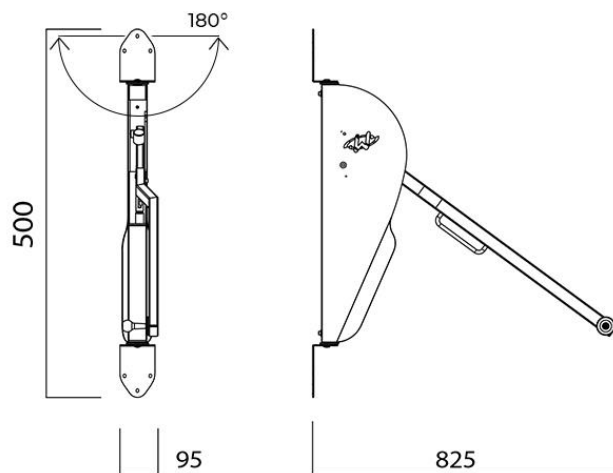

Wheelylift

Dambis Eesti OÜ
Registrikood: 10419415
KMKR nr: EE100352108

IBAN (Swedbank)
EE412200221010778826
SWIFT: HABAE2X

IBAN (LHV)
EE237700771002336674
SWIFT: LHVBE22

Kontor: Maakri 19-21, Tallinn.
UMA kontorihoone

Ladu: Lao tn 15, Maardu linn,
Harju maakond, 74114
(NB! Avatud eelneval kokkuleppel)

www.dambis.ee
info@dambis.ee
(+372) 670 1400