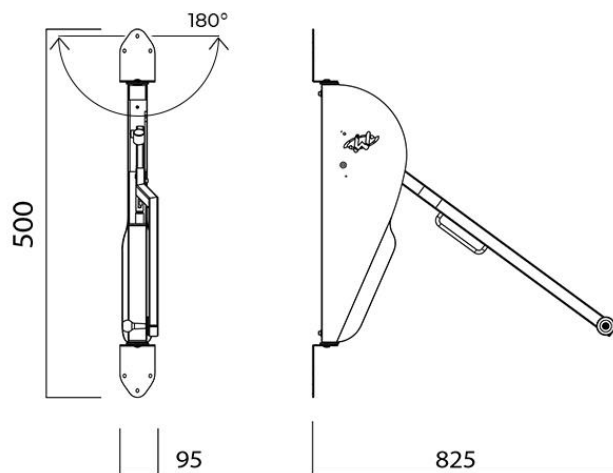

Wheely

Dambis Eesti OÜ
Registrikood: 10419415
KMKR nr: EE100352108

IBAN (Swedbank)
EE412200221010778826
SWIFT: HABAE2X

IBAN (LHV)
EE237700771002336674
SWIFT: LHVBE22

Kontor: Maakri 19-21, Tallinn.
UMA kontorihoone

Ladu: Lao tn 15, Maardu linn,
Harju maakond, 74114
(NB! Avatud eelneval kokkuleppel)

www.dambis.ee
info@dambis.ee
(+372) 670 1400