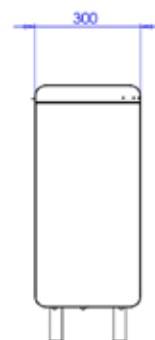

### DOUBLE

Pikkus: 492 mm  
Laius: 300 mm  
Kõrgus: 732,5 mm  
Mahutavus: 85 l

### TRIPLE

Pikkus: 746,5 mm  
Laius: 300 mm  
Kõrgus: 732,5 mm  
Mahutavus: 127,5 l

# Wave

**WAVE SINGLE**

**WAVE DOUBLE**

**WAVE TRIPLE**

#### SINGLE

Length: 246 mm  
Width: 300 mm  
Height: 732.5 mm  
Capacity: 42,5 L