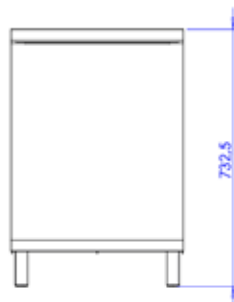

WAVE DOUBLE