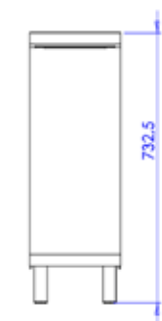

Wave

WAVE SINGLE