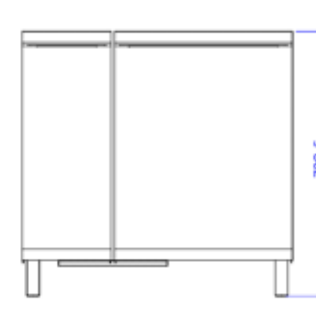

WAVE TRIPLE