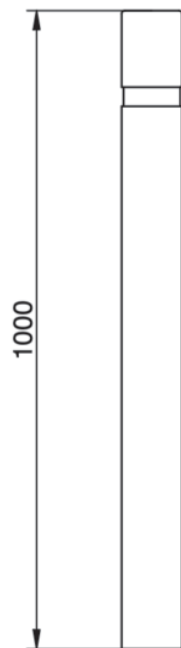

Hospitalet (*teisaldatav*)

H214E