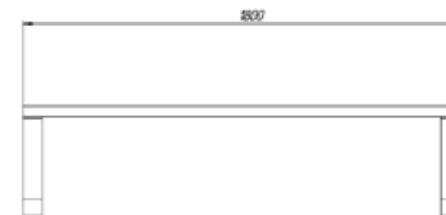

Laius – 467 mm

KS1910

Seljatoega

Pikkus – 1800 mm

Kõrgus – 759 mm

Laius – 603 mm

KS1900

Värvivalik