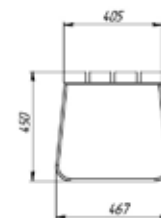

Laius – 467 mm

KS1910

Seljatoega

Pikkus – 1800 mm

Kõrgus – 759 mm

Laius – 603 mm

KS1900

Värvivalik

Available in two different variations.

Measurements

KS1900

Without backrest

Length – 1800 mm

Height – 450 mm

Width – 467 mm

KS1910

With backrest

Length – 1800 mm

Height – 759 mm

Width – 603 mm

Installation:

Bolted to hard ground

Materials:

Hot-Dip Galvanized and Powder Coated;
Spruce;
Iroko wood

Доступен в двух разных вариантах.

Размеры

KS1900

Без спинки

Длина – 1800 мм

Высота – 450 мм

Ширина – 467 мм

KS1910