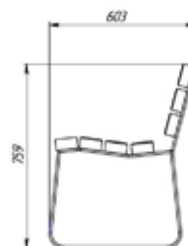

Paigaldusviisid

Poltkinnitusega kõvale pinnasele

KS1910

Möödud

KS1900

Seljatoeta

Pikkus – 1800 mm

Kõrgus – 450 mm

Available in two different variations.

Measurements

KS1900

Without backrest

Length – 1800 mm

Height – 450 mm

Width – 467 mm

KS1910

With backrest

Length – 1800 mm

Height – 759 mm

Width – 603 mm

Installation:

Bolted to hard ground

Materials:

Hot-Dip Galvanized and Powder Coated;
Spruce;
Iroko wood

Доступен в двух разных вариантах.

Размеры

KS1900

Без спинки

Длина – 1800 мм

Высота – 450 мм

Ширина – 467 мм

KS1910