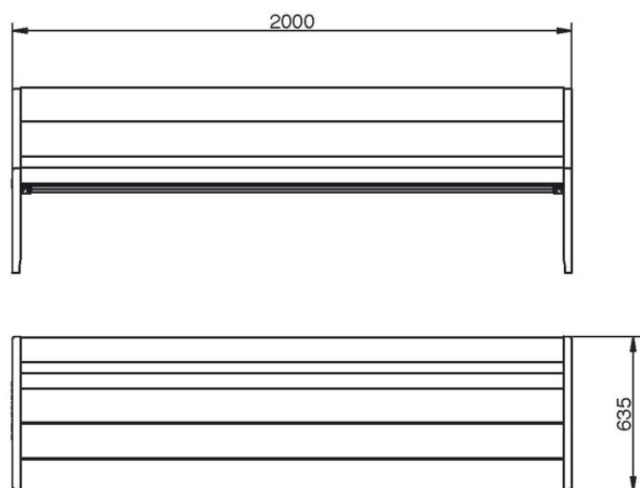

Quatro

UM377X