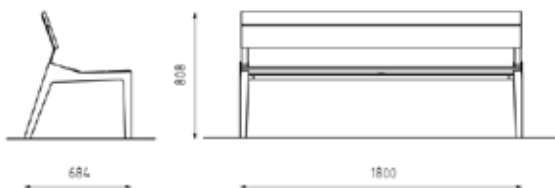

Berga

LBG11