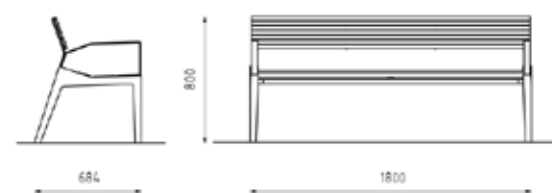

Berga

LBG11

LBG12

LBG13