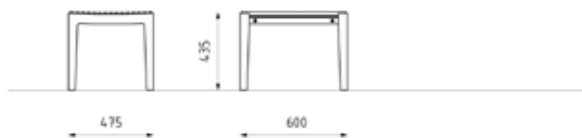

LBG21 60

LBG32 60