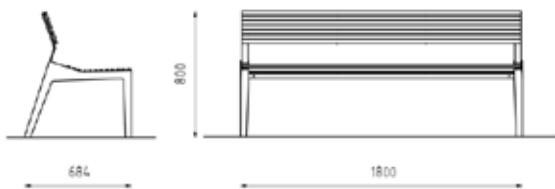

Berga

LBG31