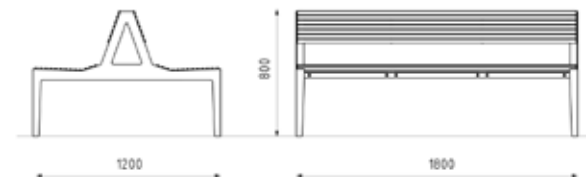

LBG23

LBG61