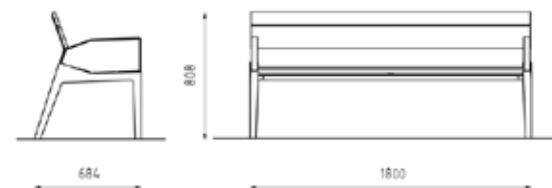

Berga

LBG11

LBG12

LBG13