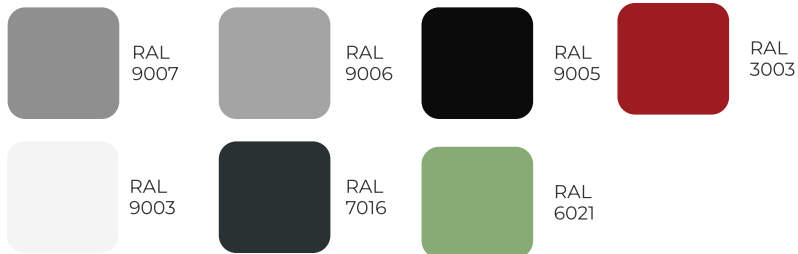

TOOTEKOOD(ID): LBG11, LBG12, LBG13, LBG11 60, LBG21 60, LBG23, LBG31, LBG32 60, LBG61, LBG65

Bränd: STREETPARK

Lisavõimalused

Metallkonstruktsioon kõikides RAL-värvitoonides;
Omanäoline graveering puidule või metallplaadiga;
Pinkidel on pikkuse muutmise võimalus

Paigaldusviisid

Ankurpoltidega kõvale pinnale
või betoneeritava jalaga pinnasesse

Värvivalik

Metall

Puit

Berga

Mõõdud

LBG11