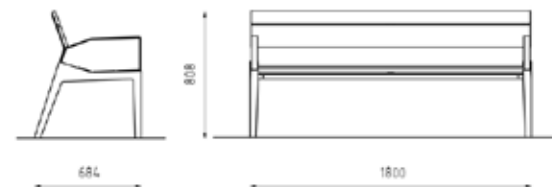

LBG61

kahepoolne pink / metallist iste /
metallist seljatugi / ilma käetugedeta
Pikkus: 1800 mm
Laius: 1200 mm
Kõrgus: 800 mm
Kaal: 83 kg

LBG63

kahepoolne pink / metallist iste /
metallist seljatugi / 4 käetuge
Pikkus: 1800 mm
Laius: 1200 mm
Kõrgus: 800 mm
Kaal: 89 kg

LBG21

pink seljatoega / puidust iste /
metallist seljatugi / ilma käetugedeta
Pikkus: 1800 mm
Laius: 684 mm
Kõrgus: 808 mm
Kaal: 36 kg

Berga

LBG11

LBG12

LBG13

LBG11 60

LBG21 60