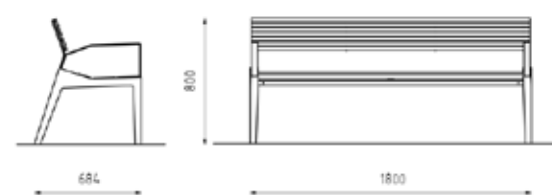

LBG61

kahepoolne pink / metallist iste /
metallist seljatugi / ilma käetugedeta
Pikkus: 1800 mm
Laius: 1200 mm
Kõrgus: 800 mm
Kaal: 83 kg

LBG63

kahepoolne pink / metallist iste /
metallist seljatugi / 4 käetuge
Pikkus: 1800 mm
Laius: 1200 mm
Kõrgus: 800 mm
Kaal: 89 kg

LBG21

pink seljatoega / puidust iste /
metallist seljatugi / ilma käetugedeta
Pikkus: 1800 mm
Laius: 684 mm
Kõrgus: 808 mm
Kaal: 36 kg

Berga

LBG11

LBG12

LBG13

LBG11 60

LBG21 60