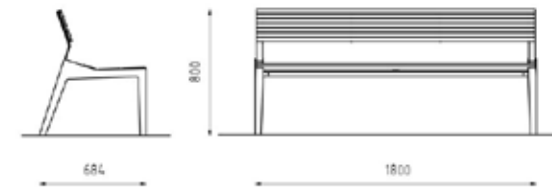

Berga

LBG11 65

LBG13 60

LBG13 21

LBG13 63