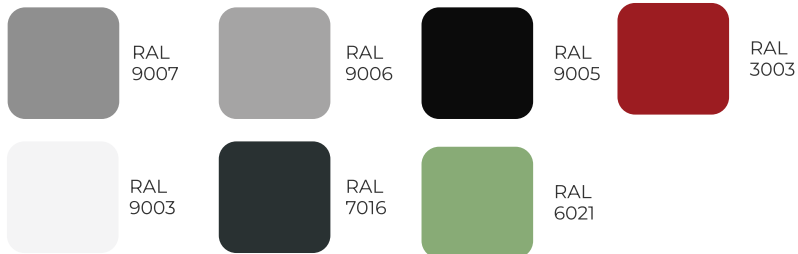

Berga

Berga on pargipink, mille kaunid jooned mõjuvad juba kaugelt. Mugav puitpind annab pingile toekuse ja turvalisuse, mis otse kutsub puhkama. Pingi looja on oskuslikult tekitanud olukorra, kus pink näib mugav, kuid tegelikult on veelgi mõnusam kui esmalt paistis.

TOOTEKOOD(ID): LBG11, LBG12, LBG13, LBG11 60, LBG21 60, LBG23, LBG31, LBG32 60, LBG61, LBG65, LGB13 60, LGB63, LGB21

Bränd: *STREETPARK*

Lisavõimalused

Metallkonstruktsioon kõikides RAL-värvitoonides;
Omanäoline graveering puidule või metallplaadiga;
Pinkidel on pikkuse muutmise võimalus

Paigaldusviisid

Ankurpoltidega kõvale pinnale
või betoneeritava jalaga pinnasesse

Värvivalik

Metall

Kuumtsingitud
ja pulbervärvitud

Roostevaba
teras

Puit

Troopiline puit –
naturaalne viimistlus