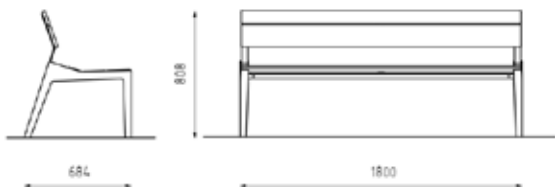

LBG32 60

pink ilma seljatoeta / metallist
iste / ilma käetugedeta
Pikkus: 600 mm
Laius: 475 mm
Kõrgus: 435 mm
Kaal: 15 kg

LBG13 60

pink käetoega / puidust iste /
puidust käetugi / käetugedega
Pikkus: 475 mm
Laius: 600 mm
Kõrgus: 808 mm
Kaal: 19 kg

LBG13

pink käetoega / puidust iste /
metallist käetoed
Pikkus: 1800 mm
Laius: 684 mm
Kõrgus: 808 mm
Kaal: 38 kg

LBG23

pink käetoega / puidust iste /
metallist käetugi / käetugedega
Pikkus: 1800 mm
Laius: 684 mm
Kõrgus: 808 mm
Kaal: 38 kg

LBG61

kahepoolne pink / metallist iste /
metallist seljatugi / ilma käetugedeta
Pikkus: 1800 mm
Laius: 1200 mm
Kõrgus: 800 mm
Kaal: 83 kg

LBG63

kahepoolne pink / metallist iste /
metallist seljatugi / 4 käetuge
Pikkus: 1800 mm
Laius: 1200 mm
Kõrgus: 800 mm
Kaal: 89 kg

LBG21

pink seljatoega / puidust iste /
metallist seljatugi / ilma käetugedeta
Pikkus: 1800 mm
Laius: 684 mm
Kõrgus: 808 mm
Kaal: 36 kg

Berga

LBG11

LBG12

LBG13

LBG11 60

LBG21 60