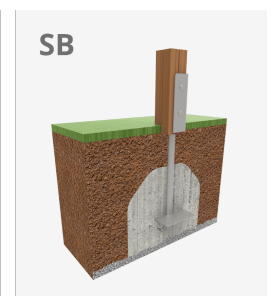

A x B			
A=7810	38m ²	1.36m	6
B=5773			

[Manual de mantenimiento](#) | [Ficha de proyecto](#) | [CAD](#) | [Certificación](#) | [Catálogo](#) | [Instrucciones montaje](#) | [Imagen HD](#)

Materiales:

Estructura, Madera laminada: Madera de pino escandinavo laminada y con tratamiento autoclave (clase IV). Acabado con dos capas de Lasur. -En el caso de estar sometida a condiciones meteorológicas variables, la madera laminada puede presentar pequeñas grietas que no reducen su durabilidad. La resina y los nudos son su parte natural.

Paneles, ECOPLAY: HDPE producido con material reciclado. Polietileno de Alta Densidad que se caracteriza por su resistencia a los abrasivos químicos y que no le afecta la corrosión al ser un polímero. Por su capacidad de elasticidad y ligereza, ofrece una alta resistencia a los impactos haciendo muy difícil su rotura.

Plataformas, Fenólico: Contrachapado de abedul recubierto por dos caras con una película fenólica. Superficie con relieve antideslizante ofrece agarre seguro para los niños. Con protección lateral impermeable.

Pieza más grande (mm): 3340x40x40 / Pieza más pesada (kg): 44

ZONA DE IMPACTO: Superficie de seguridad requerida. Se aconseja el revestimiento del suelo según la norma EN1176-1:2017
Disponibilidad de repuestos: 10 años