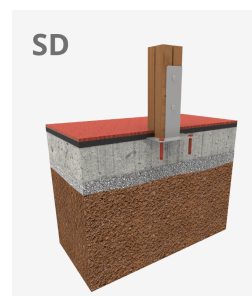

¿Es posible tener un parque de este tamaño? Si te gustan los elementos de madera, la respuesta es sí. Con la colección KLASIK, ponemos la jugabilidad, los **retos emocionantes** y el color al alcance de todos.

A x B			
A=7810	38m ²	1.36m	6
B=5773			

[Manual de mantenimiento](#) | [Ficha de proyecto](#) | [CAD](#) | [Certificación](#) | [Catálogo](#) | [Instrucciones montaje](#) | [Imagen HD](#)

Materiales:

Estructura, Madera laminada: Madera de pino escandinavo laminada y con tratamiento autoclave (clase IV). Acabado con dos capas de Lasur. -En el caso de estar sometida a condiciones meteorológicas variables, la madera laminada puede presentar pequeñas grietas que no reducen su durabilidad. La resina y los nudos son su parte natural.

Paneles, ECOPLAY: HDPE producido con material reciclado. Polietileno de Alta Densidad que se caracteriza por su resistencia a los abrasivos químicos y que no le afecta la corrosión al ser un polímero. Por su capacidad de elasticidad y ligereza, ofrece una alta resistencia a los impactos haciendo muy difícil su rotura.

Plataformas, Fenólico: Contrachapado de abedul recubierto por dos caras con una película fenólica. Superficie con relieve antideslizante ofrece agarre seguro para los niños. Con protección lateral impermeable.