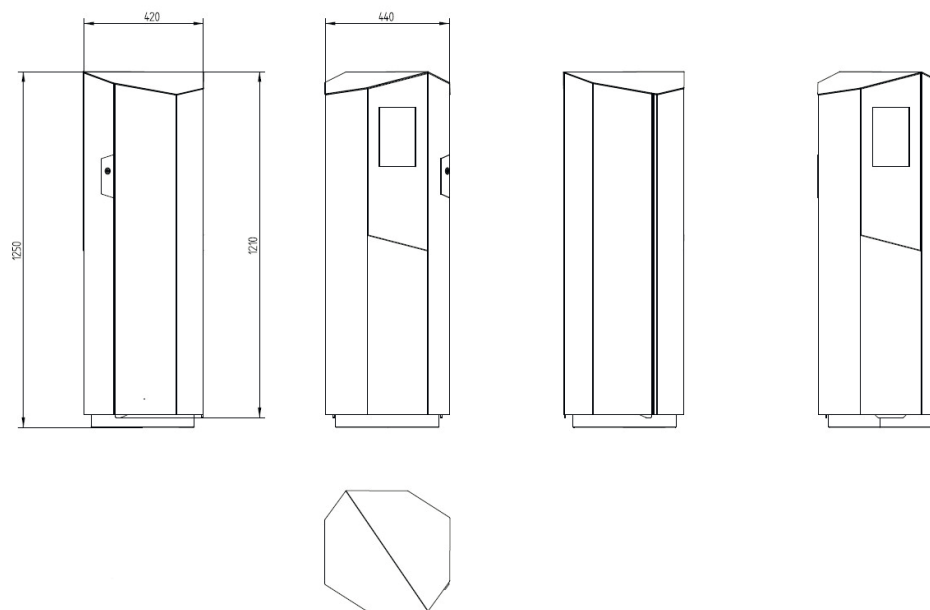

CUBIO VARIATSIOON

CUBIO