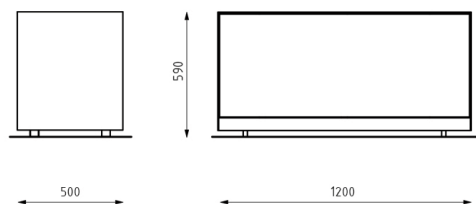

PETA VARIATSIOONID 1

ZPE01