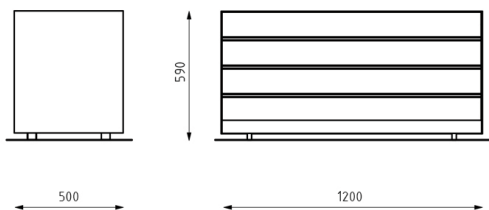

PETA VARIATSIOONID 1

ZPE01