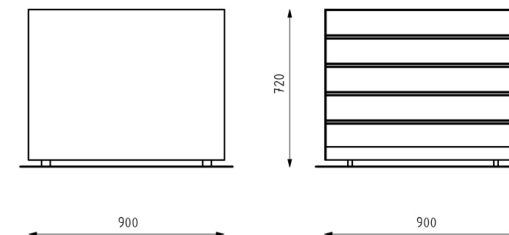

PETA VARIATSIOONID 1

ZPE01

ZPE03