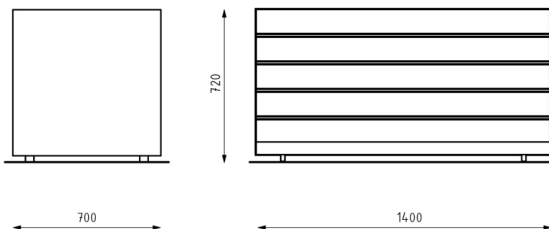

PETA VARIATSIOONID 1

ZPE01

ZPE02