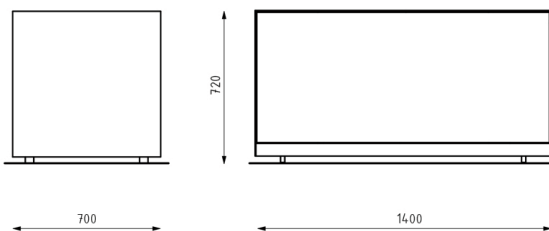

PETA VARIATSIOONID 1

ZPE01