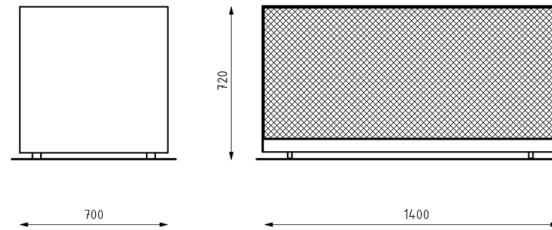

ZPE12

ZPE22