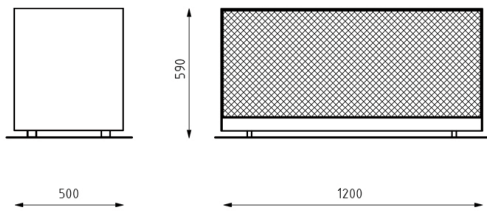

ZPE11

PETA VARIATSIOONID 2

ZPE21