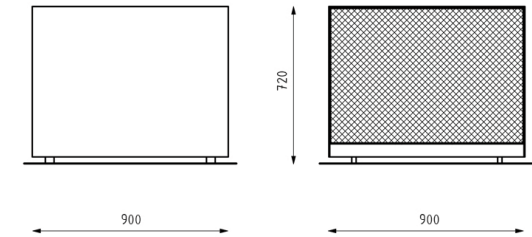

PETA VARIATSIOONID 2

ZPE21

ZPE23