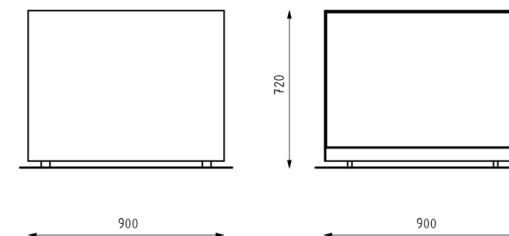

PETA VARIATSIOONID 1

ZPE01

ZPE13