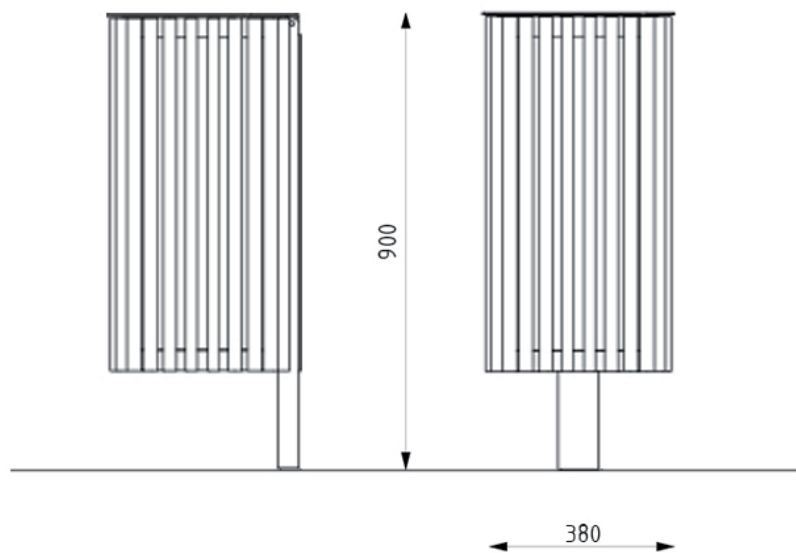

ZET VARIATSIOONID

KZE11