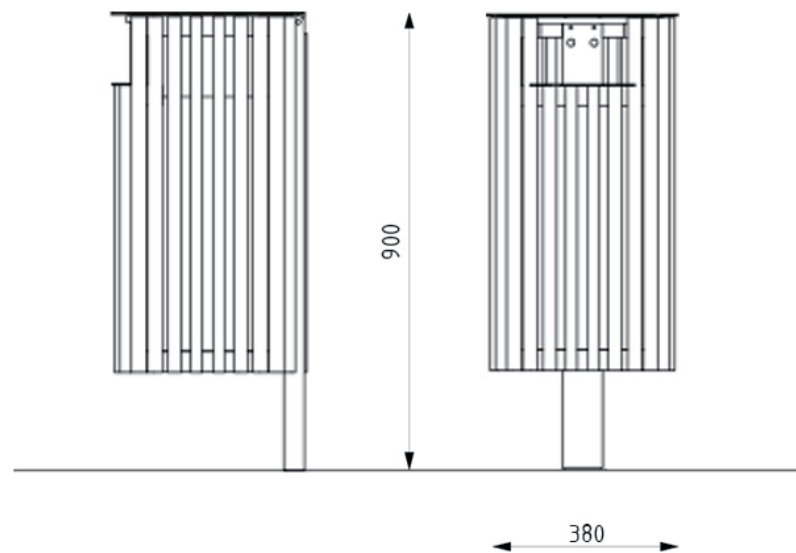

ZET VARIATSIOONID

KZE11

KZE12