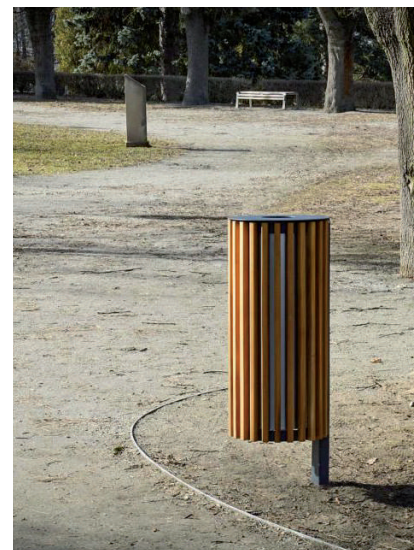

ZET

ZET

Puiduga kaetud prügikast Zet kaunistab iga aeda ja parki. Selle tugev, tsingitud ja pulbervärvitud korpus on kaetud 22 puidust lamelliga, mille tõttu sulandub prügikast kenasti ümbritsevaga ega riiva ka kõige nõudlikumat silma. Puidust detailid on töödeldud tiigipuuõliga, mis muudab need ilmastikukindlaks – prügikast säilitab oma välimuse ja peab kaua vastu.

Prügikast Zet on silindrilise kujuga asümmeetrilisel jalal koos integreeritud kaanega, milles on ava prügi jaoks. Tsingitud struktuur on töödeldud pulbervärviga. Prügikasti tsingitud mahuti on kergesti eemaldatav, mis teeb nii selle tühjendamise kui ümber paigutamise lihtsaks. Prügikasti alumises osas on neli ava maapinda kinnitamiseks.

Troopiline puit – naturaalne viimistlus

ZET

LITTER BIN ZET

A simple litter bin of cylindrical shape on the asymmetrical leg with an integrated lid containing the hole for trash.

The galvanized structure is treated with powder coating. A removable galvanized container. At the bottom part of the litter bin there are four holes for anchoring to the base below the ground level.

Контейнер для мусора Zet имеет цилиндрическую форму, встроенную крышку с отверстием для мусора и установлен на асимметричной ножке. Оцинкованная структура имеет порошковое покрытие. Оцинкованный контейнер легко снимается, что облегчает его опорожнение и перемещение. В нижней части контейнера есть четыре отверстия для крепления к поверхности.