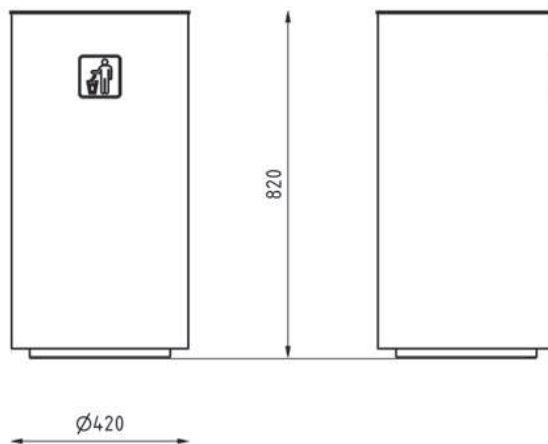

SANT VARIATSIOON

KSA2