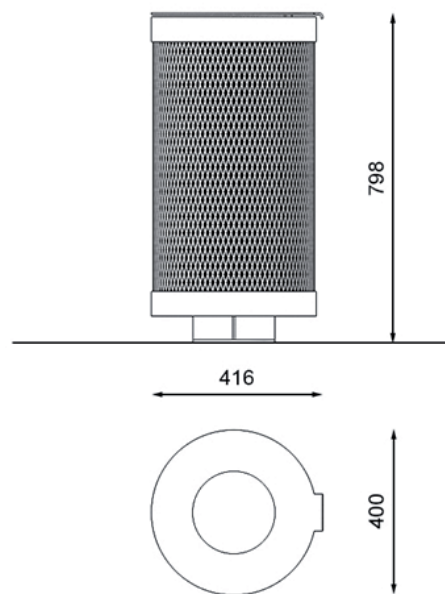

ROBUST VARIATSIOON

KRO4