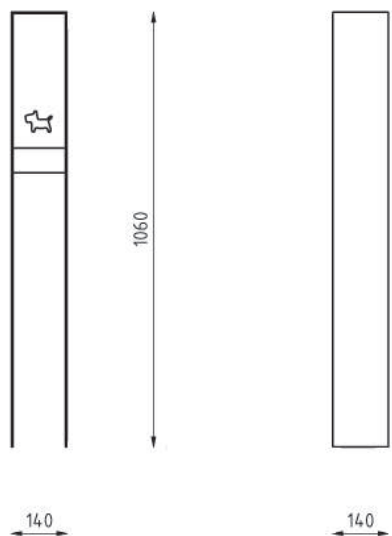

140 x 140 x 1060 mm /
180 x 180 x 1160 mm
Weight: 15-20 kg
Inner capacity: 15 L

INSTALLATION

Fixed to the ground with anchors

STANDARD EQUIPMENT

Waste bag holder
Integrated shovel
Removable container

МУСОРНАЯ УРНА RIALA DOG

Несущая конструкция из оцинкованной стали имеет порошковое покрытие. Крышка контейнера из нержавеющей стали. В нижней части контейнера есть четыре отверстия для крепления к основанию.

РАЗМЕРЫ

Габариты:
140 x 140 x 1060 мм /
180 x 180 x 1160 мм
Вес: 15-20 кг
Вместимость: 15 л

ВОЗМОЖНОСТИ КРЕПЛЕНИЯ

Болты на твердую поверхность

ДОПОЛНИТЕЛЬНЫЕ ВОЗМОЖНОСТИ

Держатель бумажных пакетов
Интегрированный совок
Съемный внутренний контейнер

RAILA DOG VARIATSIOONID

SRD1

SRD2