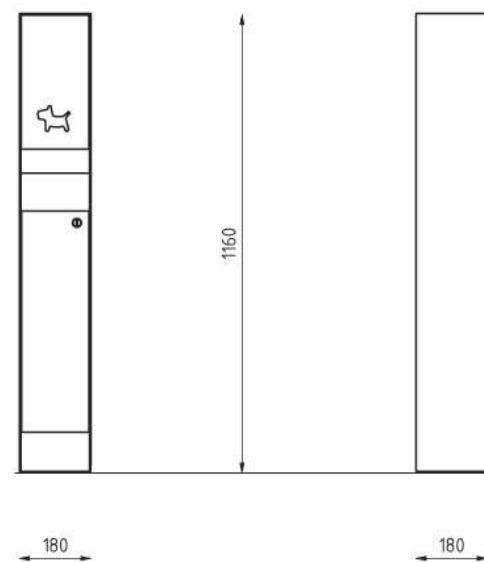

The galvanized steel supporting structure is treated with powder coating. A cover panel made of stainless steel. At the bottom part of the litter bin there are four holes for anchoring to the base.

MEASUREMENTS

140 x 140 x 1060 mm /
180 x 180 x 1160 mm
Weight: 15-20 kg
Inner capacity: 15 L

INSTALLATION

Fixed to the ground with anchors

STANDARD EQUIPMENT

Waste bag holder
Integrated shovel
Removable container

МУСОРНАЯ УРНА RIALA DOG

Несущая конструкция из оцинкованной стали имеет порошковое покрытие. Крышка контейнера из нержавеющей стали. В нижней части контейнера есть четыре отверстия для крепления к основанию.

РАЗМЕРЫ

Габариты:
140 x 140 x 1060 мм /
180 x 180 x 1160 мм
Вес: 15-20 кг
Вместимость: 15 л

ВОЗМОЖНОСТИ КРЕПЛЕНИЯ

Болты на твердую поверхность

ДОПОЛНИТЕЛЬНЫЕ ВОЗМОЖНОСТИ

Держатель бумажных пакетов
Интегрированный совок
Съемный внутренний контейнер

RAILA DOG VARIATSIOONID

SRD1

SRD2