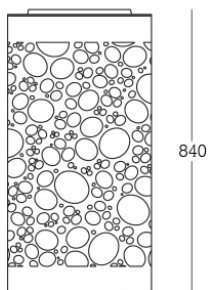

NYON VARIATSIOONID

840