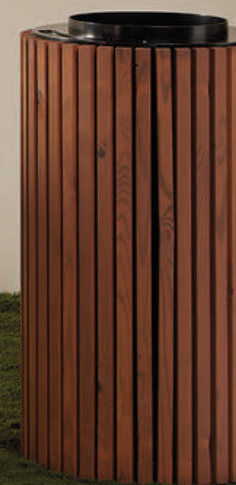

ERINEVAD
VARIATSIOONID

Dambis

NYON

NYON

Röömsa kujundusega prügikast sobib hästi suurtesse avalikesse ruumidesse, kuna see mahutab palju ning on vastupidav. Prügikastile on võimalik paigaldada tuhatos ja seda on võimalik kasutada nii sise- kui välitingimustes.

Prügikast koosneb kahest metallsilindrist, millest sisemine on prügi kogumiseks ning välimine annab prügikastile selle kauni ilme. Viimaseid on võimalik tellida erineva värvitooni ning kujundusega. Saadaval on musti, pruune ja valgeid prügikaste.

It is a metallic bin with high capacity to cover indoor and outdoor environments for public or private use. It consists of two cylinders that create an outer "skin" with perforated drawing and an inner cylinder that hides the bag. The entire structure is made of iron with epoxy paint. The top is painted and spun out to get this shape. The cover is made of aluminum and steel.