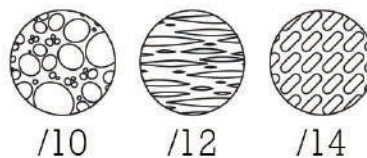

NYON MUSTRID / PATTERNS