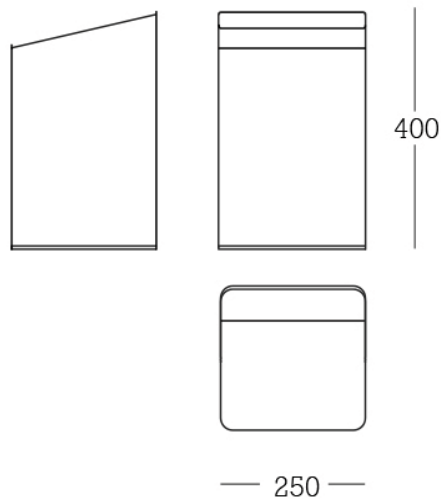

BERNA VARIATSIOONID

BER01