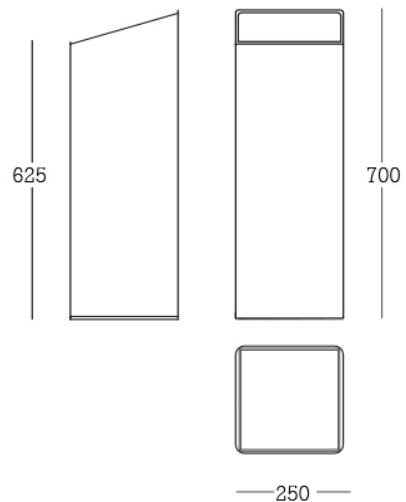

BERNA VARIATSIOONID

BER01

BER02T