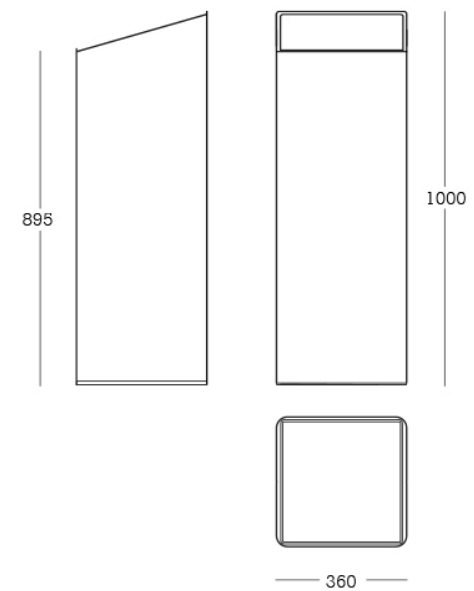

BERNA VARIATSIOONID

BER01

BER02T

BER03T