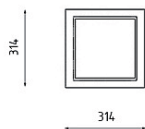

BAS VARIATSIOONID

KBA01

KBA02

KBA04

KBA05

KBA06

KBA08