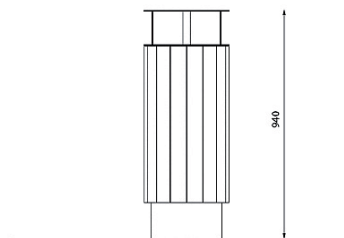

KBA05

KBA06