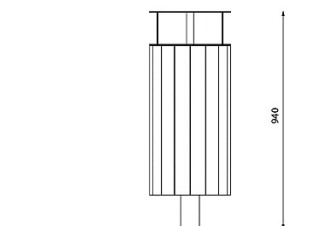

BAS VARIATSIOONID

KBA01

KBA02

KBA04

KBA05

KBA06

KBA08