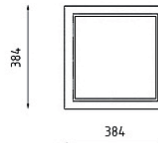

BAS VARIATSIOONID

KBA01

KBA02

KBA03

KBA04

KBA05

KBA06

KBA08