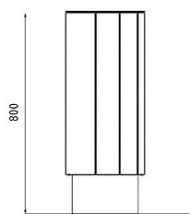

BAS VARIATSIOONID

KBA01