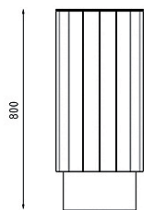

Конструкция мусорного контейнера сделана из оцинкованной стали и имеет порошковое покрытие. В нижней части контейнера имеются четыре отверстия для креплений.

РАЗМЕРЫ

Вместимость: 35 л, 40 л, 70 л
Вес: 20-22 кг
Толщина внутреннего контейнера: 5 мм

BAS VARIATSIOONID

KBA01

KBA02

KBA03

KBA04

KBA05

KBA06

KBA07