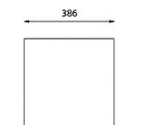

The galvanized steel structure is treated with powder coating. At the bottom part of the litter bin there are four holes for anchoring to the base.

MEASUREMENTS

Capacity: 35L, 40L, 70 L
Weight: 20-22 kg
Container thickness: 5 mm

Конструкция мусорного контейнера сделана из оцинкованной стали и имеет порошковое покрытие. В нижней части контейнера имеются четыре отверстия для креплений.

РАЗМЕРЫ

Вместимость: 35 л, 40 л, 70 л
Вес: 20-22 кг
Толщина внутреннего контейнера: 5 мм

BAS VARIATSIOONID

KBA01

KBA02

KBA03

KBA04

KBA05

KBA06

KBA07