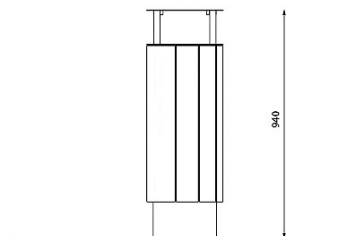

BAS VARIATSIOONID

KBA01

KBA02

KBA04

KBA05

KBA06

KBA08