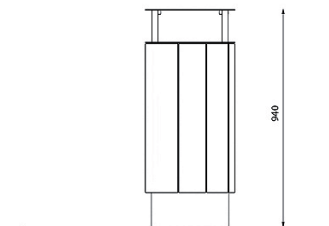

BAS VARIATSIOONID

KBA01

KBA02

KBA04

KBA05

KBA06

KBA08