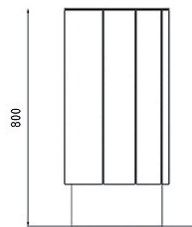

BAS VARIATSIOONID

KBA01

KBA02

KBA03

KBA04

KBA05

KBA06

KBA08