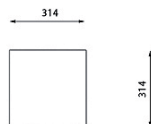

BAS VARIATSIOONID

KBA01

KBA02

KBA04

KBA05

KBA06

KBA08