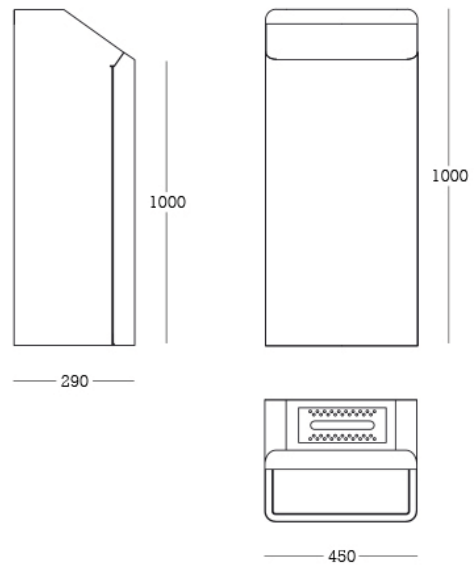

BDN/10

BDN/11