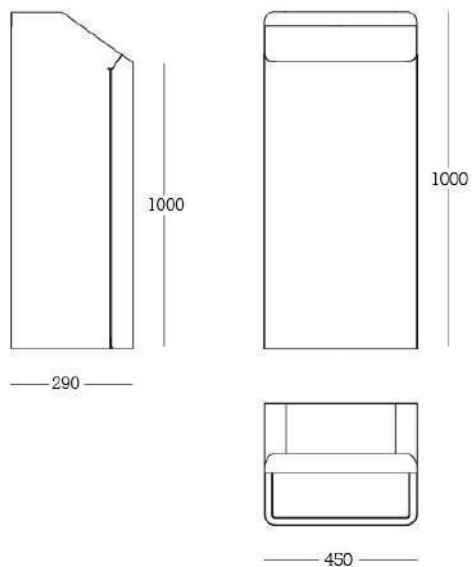

BADEN VARIATSIOONID

BDN/01