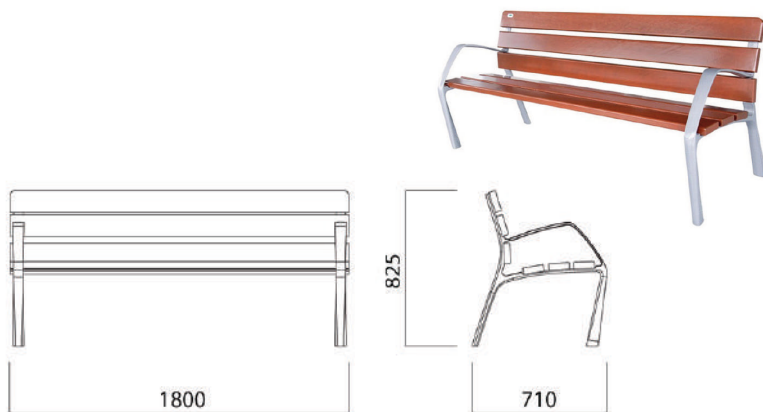

NEOBARCINO VARIATSIOONID

NEOBARCINO SELJATOEGA