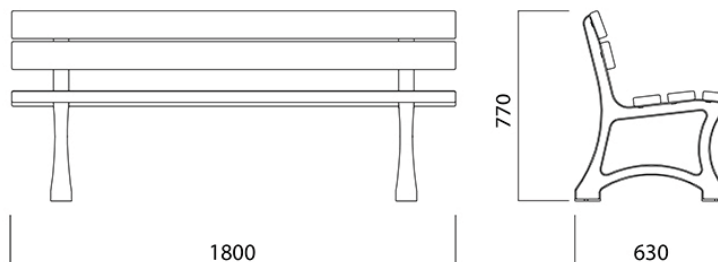

BRETANA VARIATSIOON

UM374