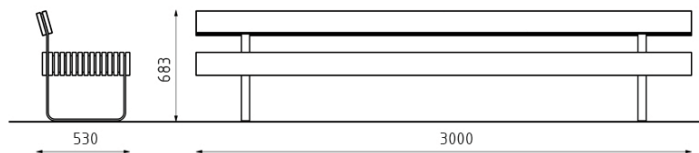

BORDO VARIATSIOONID

LBO1