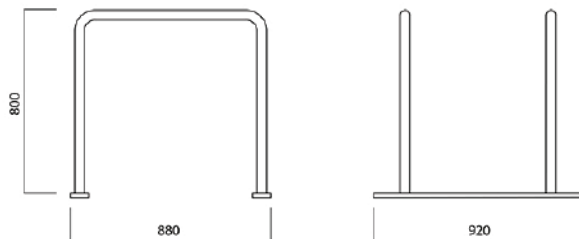

MOVE VARIATSIOON

2-OSALINE