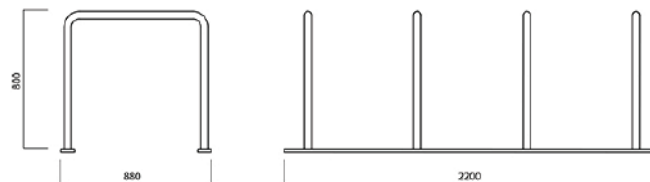

MOVE VARIATSIOON

2-OSALINE

3-OSALINE

4-OSALINE