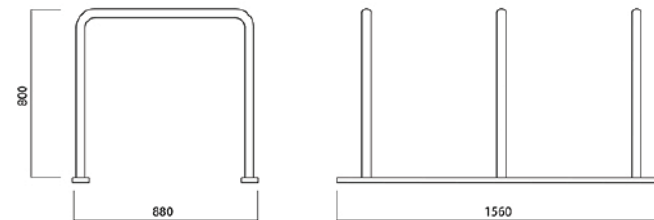

MOVE VARIATSIOON

2-OSALINE

3-OSALINE

4-OSALINE