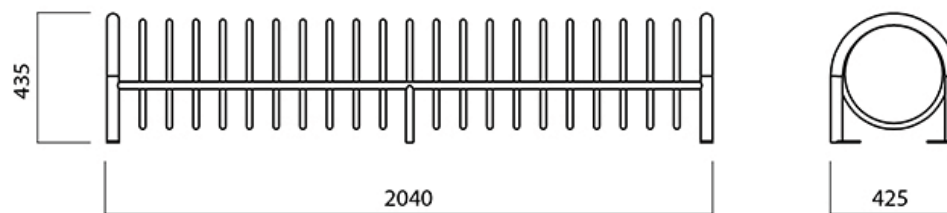

MEY VARIATSIOON

VBM20