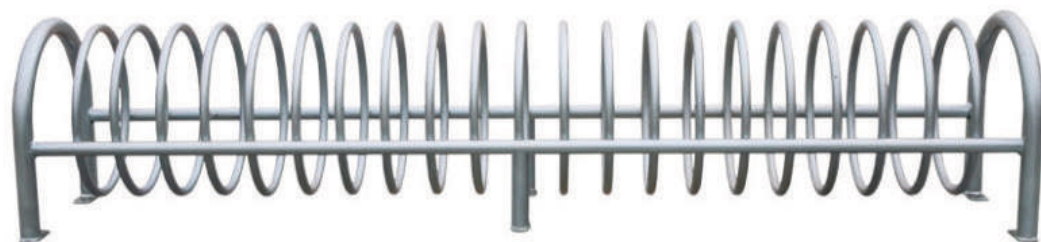

MEY

Jalgrattahoidja Mey on uudse disainiga vastupidav lahendus jalgrataste kinnitamiseks. Spiraalne konstruktsioon tagab toote vastupidavuse ja kvaliteedi ka kõige karmimates tingimustes. Värvivalikus leidub nii klassikaline hõbe kui särtsakas punane värvus. Lisaks on võimalik antud jalgrattahoidjat kasutada jalgrataste kinnitamiseks kahelt poolt. Üks rattahoidja on sobilik 5-10 rattale.

MÕÖTMED

Pikkus: 2040 mm

Laius: 425 mm

Kõrgus: 435 mm

LISAVÕIMALUSED

Saadavak kõik RAL-värvitoonid

KINNITUSVÕIMALUSED

Ankurpoltidega kõvale pinnale;

Kinnitamine betoneeritud

vundamendile

VÄRVIVALIKUD

RAL9006

RAL3020

METALLID

Kuumtsingitud ja
pulbervärvitud