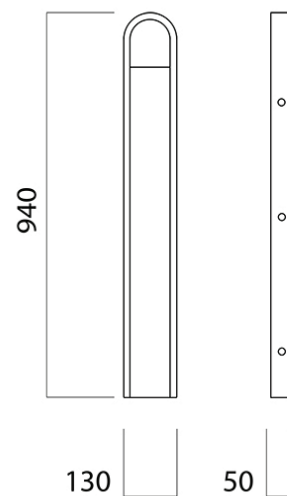

CDB VARIATSIOON

SKC1