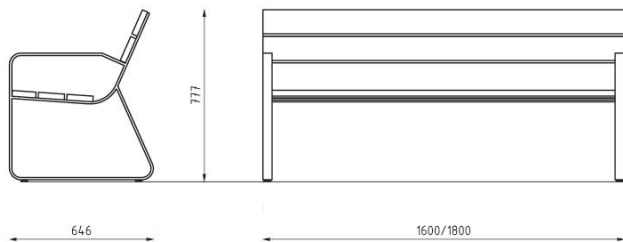

LIN4

INOA

LIN6