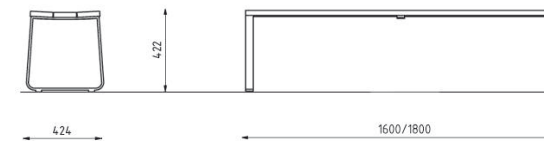

## РАЗМЕРЫ

Длина: 1600/1800 мм  
Ширина: 402–646 мм  
Высота: 422–793 мм  
Вес: 27–50 кг

# INOA

LIN1

LIN2

LIN4

LIN5