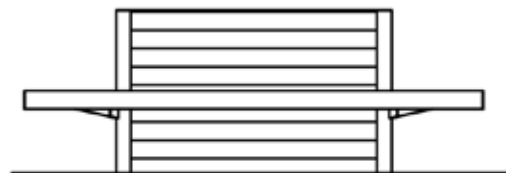

Cimi

1400

ZCI 1

2400

ZCI 2

2400

CIMI