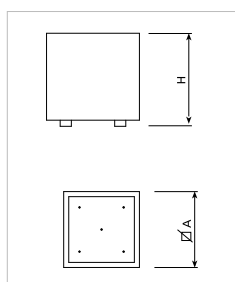

Ref.	A	B	H	Acabado Finition Finish
UM1160	Ø 750 mm	-	750 mm	Corten
UM1220	750 mm	750 mm	750 mm	Corten
UM1160M	Ø 750 mm	-	750 mm	Marson
UM1220M	750 mm	750 mm	750 mm	Marson

Jardinera de chapa de Acero Corten, concebida para permanecer en el tiempo sin ningún tipo de mantenimiento. No necesita ningún acabado, evita procesos contaminantes y contribuye a la sostenibilidad medioambiental.