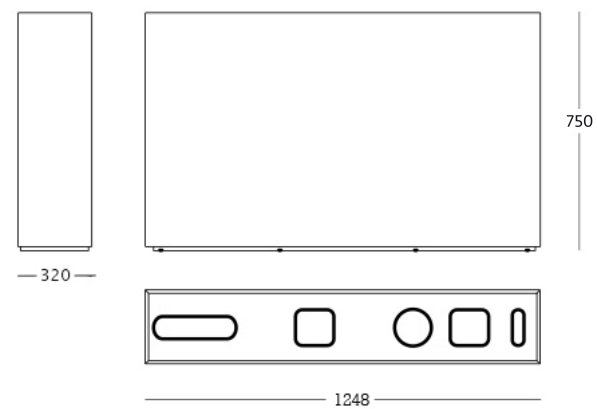

РАЗМЕРЫ

Из 3-х частей:
950 x 300 x 750 мм
Вместимость: 120 л
Вес: 28 кг

Из 5-х частей:
1250x300x770 мм
Вместимость: 160 л
Вес: 35 кг

ДОПОЛНИТЕЛЬНЫЕ ВОЗМОЖНОСТИ

Можно добавить колеса
Доступны модели с 3 и 5 отсеками
Доступный в различных цветах RAL

IZMĒRI

3 vienības:
950 x 300 x 750 mm
Tilpums: 120 L
Svars: 28 kg

5 vienības:
1250 x 300 x 770 mm
Tilpums: 160 L
Svars: 35 kg

PAPILDU PIEDERUMI

3 un 5 vienību modelis
Iespējams pievienot ritentiņus
Pieejamas dažādas RAL krāsas

UZSTĀDĪŠANA

Brīva stāvēšana

ZELL

ZEL/03

ZEL/05

ZELL