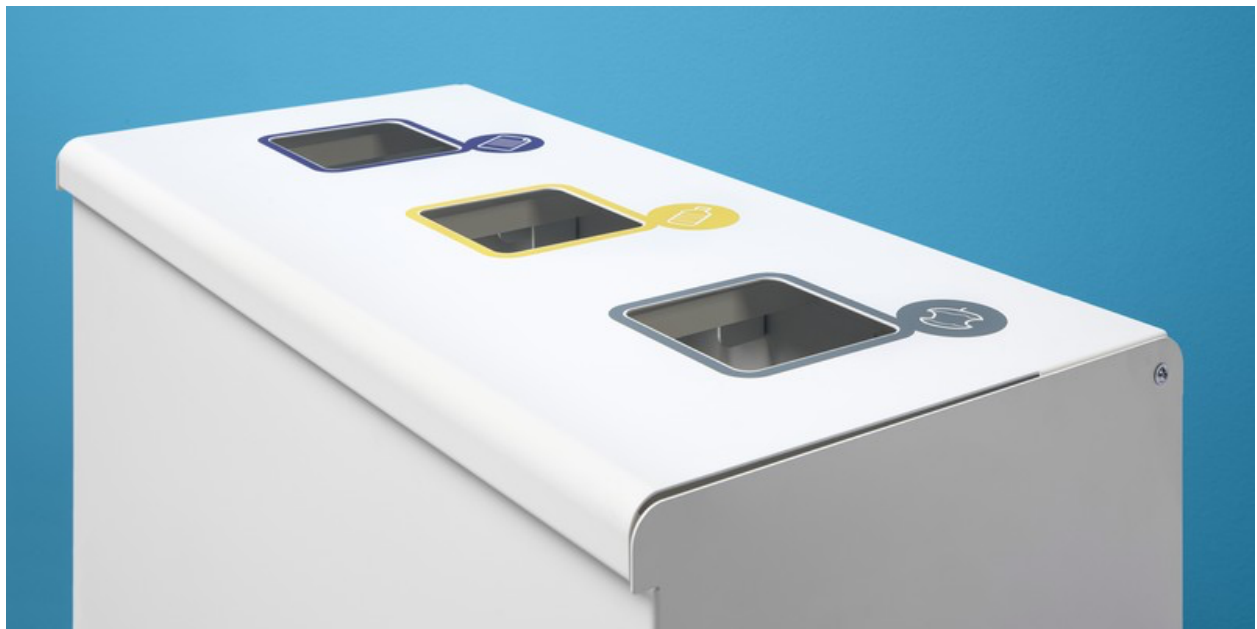

# Siseprügikast **Trix**

Variatsioon 6055

Siseprügikast Trix on minimalistlik ja diskreetne prügi sorteerimise lahendus. Prügikast mahutab kuni 120l ja selle korpus on värvitud metallist. Prügikasti on kerge hooldada ja puhastada, selle kaas käib mugavalt täielikult lahti, mis võimaldab erinevad konteinerid lihtsasti tühjendada. Iga avaosa juures on ka piktogramm, mis tähistab jäätme sorti.

## Omadused

Prügikotid kinnitatakse raamil olevatele kolmele kilekotiraamile, pakkudes mahult ühtekokku 120-liitrit jäätme ladustamist.

Trixi sorteerimisjaama on kerge hooldada ja puhastada, selle kaas käib mugavalt täielikult lahti, mis võimaldab erinevad konteinerid lihtsasti tühjendada.