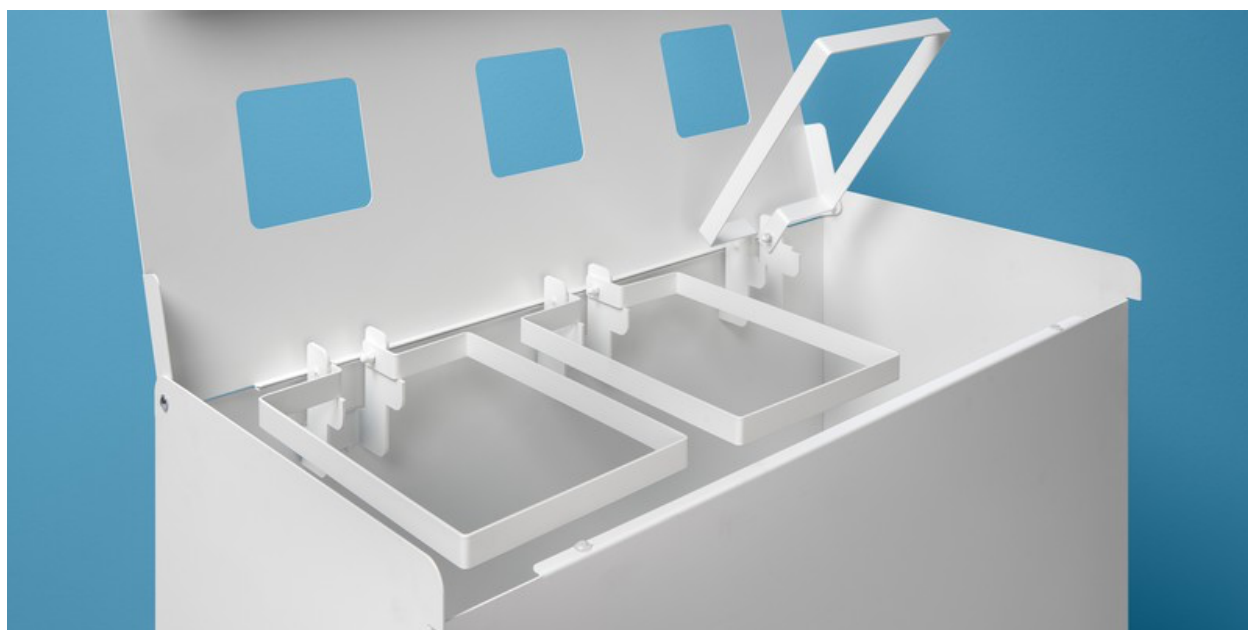

# Siseprügikast **Trix**

Variatsioon 6055

Siseprügikast Trix on minimalistlik ja diskreetne prügi sorteerimise lahendus. Prügikast mahutab kuni 120l ja selle korpus on värvitud metallist. Prügikasti on kerge hooldada ja puhastada, selle kaas käib mugavalt täielikult lahti, mis võimaldab erinevad konteinerid lihtsasti tühjendada. Iga avaosa juures on ka piktogramm, mis tähistab jäätme sorti.

## Mõõtmed

Prügikasti raam on mõõtmetelt sügavusega 350 mm, laiusel 750 mm ja kõrgusega 700 mm.

## Kujundus

Iga jäätmeava juures on ka standardne eritoonides piktogramm, mis tähistab jäätme sorti. Eritellimusel saab kujundada ja ka lisada märgistusi soovidele vastavalt.

## Omadused

Prügikotid kinnitatakse raamil olevatele kolmele kilekotiraamile, pakkudes mahult ühtekokku 120-liitrit jäätme ladustamist.

Trixi sorteerimisjaama on kerge hooldada ja puhastada, selle kaas käib mugavalt täielikult lahti, mis võimaldab erinevad konteinerid lihtsasti tühjendada.