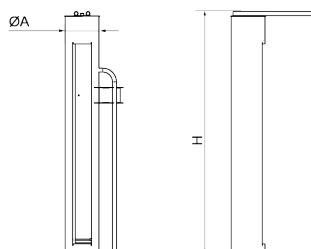

Ratta hooldustend Biki hakkab tööle peale €1 mündi sisestamist.

Paigaldusviisid
Ankurpoltidega kõvale pinnale

Ref	ØA	H
VBE01	220	1500