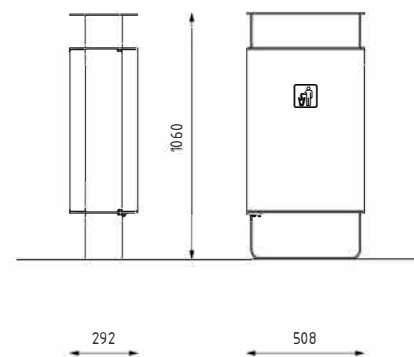

STADIUM

KSD 112

KSD 113

KSD 132