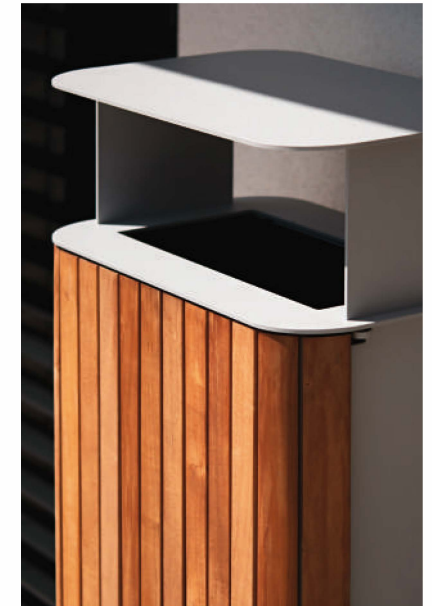

STADIUM

Stadium on uus suure disainivalikuga prügikast, mida saab tellida nii ühe- kui ka kolmeosalisena, millest viimane on populaarne oma prügi sorteerimise lihtsuse poolest. Väliprügikasti Stadium on saadaval ka integreeritud sigaretikustutaja ja tuhatoosiga. Prügikast Stadium esiüks on lukustatav ja välisviimistlus on võimalik teha puidulaudadest, metallist või perforeeritud plaadist. Prügikastil on kitsas ja kompaktne disain, mis aitab sellel ideaalselt sobituda ka väiksematele avaliku ruumi aladele.

MÕÖTMED

Vaadata variatsioonide lehel
Mahutavus: 60 l

KINNITUSVIIS

Ankrutega maapealse kinnitusega

VÄRVIVALIKUD

RAL9006

RAL9007

RAL7016

RAL9005

METALLID

Kuumtsingitud ja
pulbervärvitud

PUIT

Termotöödeldud
mänd

Troopiline puit,
naturaalne viimistlus