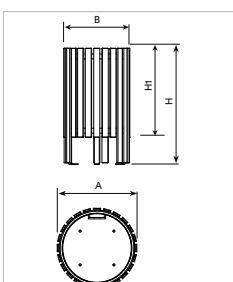

BENITO -Urban

Salou

PA641E

45L

Vaciado / vidage / Emptying / Despejo

Ref.		Ø A	Ø B	H	H1
PA641E	45L	400 mm		705 mm	540 mm

Estructura interior metálica y estructura exterior con veinticuatro listones de madera para exterior de sección 38x12 mm tratada con Lignus, protector fungicida, insecticida e hidrófugo. Acabado color caoba. Cubeta de acero galvanizado. Anclaje recomendado: Mediante tres pernos de expansión de M8.

Structure intérieure métallique, extérieure avec vingt-quatre lattes en bois, de section 38x12 mm, traité avec Lignus, protecteur fongicide, insecticide et hydrofuge. Finition teinte acajou. Corbeille en acier galvanisé. Ancrage recommandé : par trois boulons à expansion M8.

Inner and outer metal structure of twenty-four 38x12 wood slats treated with Lignus, a fungicide, insecticide and waterproofing agent. Mahogany colour finish. Galvanised steel bin. Recommended anchoring: Three M8 expansion bolts.

Estrutura interior metálica e exterior revestida com vinte e quatro ripas de madeira de secção 38x12 mm, tratada com Lignus, um protetor fungicida, inseticida e hidrófugo. Acabamento cor de mogno. Balde em aço galvanizado. Fixação recomendada: utilização de três parafusos de expansão M8.