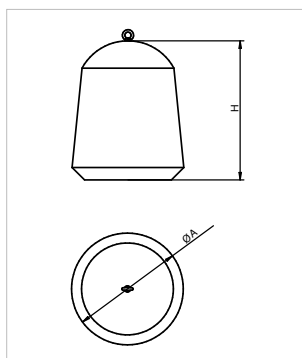

Kube Tapia

H373

Opcional: color blanco granítico

Optionel: couleur blanc granite.

Optional: granite white concrete

Variantes | Variantes | Alternatives

H372

Ref.	A	B	H	H1
H372	120 mm	120 mm	1000 mm	200 mm
H373	Ø450 mm	-	560 mm	-