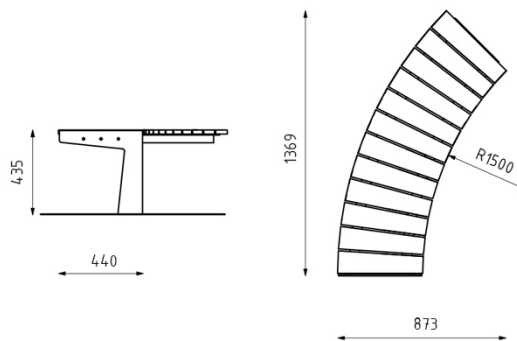

RADIANO

LRA11 1000

LRA11 1500