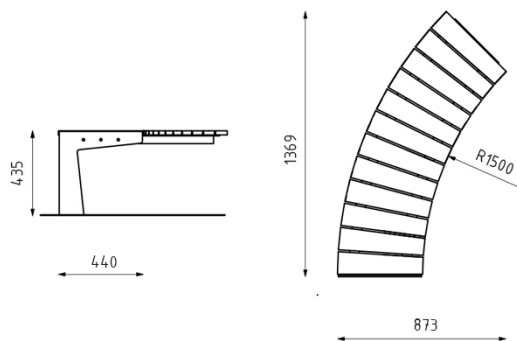

РАЗМЕРЫ

440×66/435 мм

Радиус 1000/1500/2000 мм

ВОЗМОЖНОСТИ КРЕПЛЕНИЯ

Анкерными болтами к твердой поверхности
Бетонированной ножкой в мягкую почву

ВОЗМОЖНОСТИ ДИЗАЙНА

Горячее цинкование и порошковое покрытие
Доступна в различных цветах RAL

IZMĒRI

440x435x1800mm

STIPRINĀŠANAS IESPĒJAS

Piestiprina uz zemes ar enkura skrūvēm
Betona pamats

STANDARTA APRĪKOJUMS

Virsmas apdares iespējas: Matēts nerūsējošais tērauds, cinkotais tērauds, cinkotais tērauds + pārklāts ar pulveri

RADIANO

LRA11 1000

LRA11 1500

LRA11 2000

LRA12 1000

LRA12 1500

LRA12 2000

RADIANO