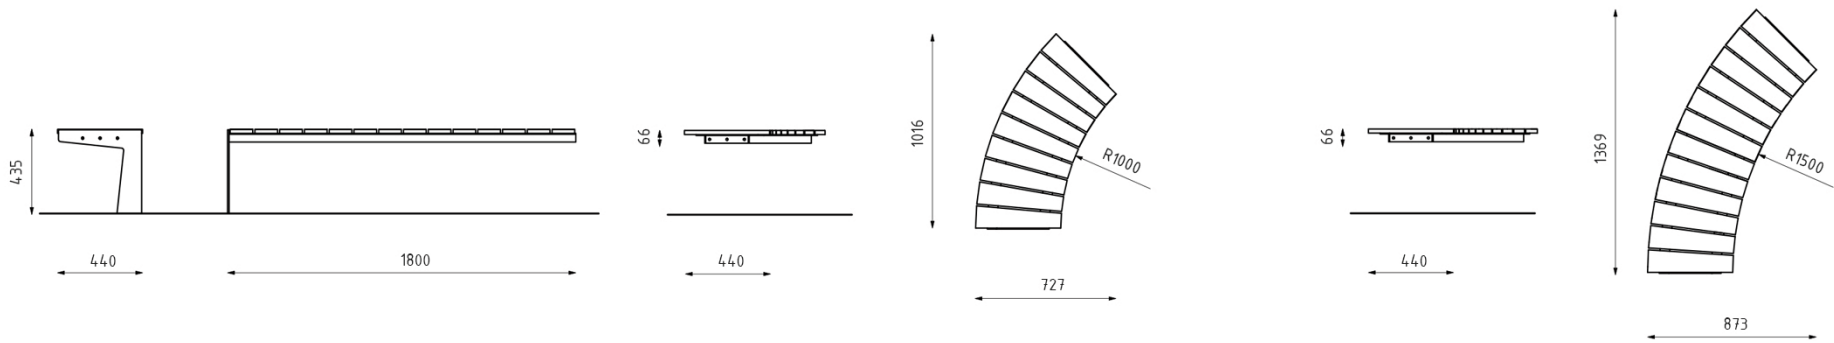

IZMĒRI

440x435x1800mm

STIPRINĀŠANAS IESPĒJAS

Piestiprina uz zemes ar enkura skrūvēm
Betona pamats

STANDARTA APRĪKOJUMS

Virsmas apdares iespējas: Matēts nerūsējošais tērauds, cinkotais tērauds, cinkotais tērauds + pārklāts ar pulveri

RADIANO

LRA11 1000

LRA11 1500

LRA11 2000

LRA12 1000

LRA12 1500

LRA12 2000

RADIANO