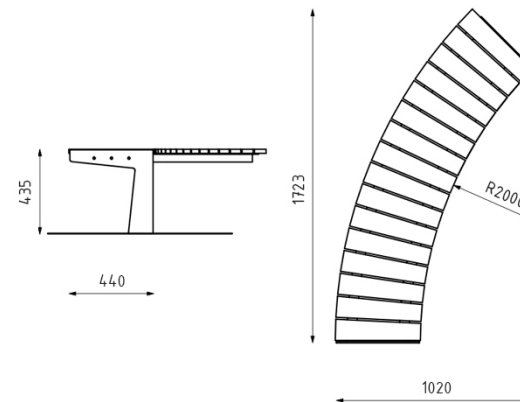

RADIANO

LRA11 1000

LRA11 1500

LRA11 2000