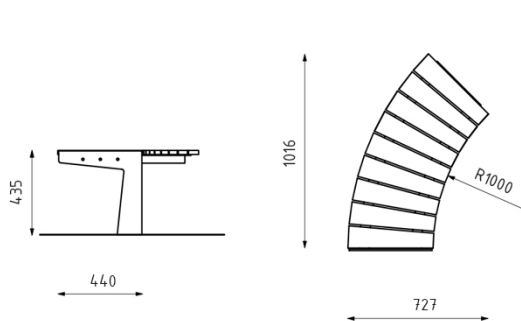

RADIANO

LRA11 1000