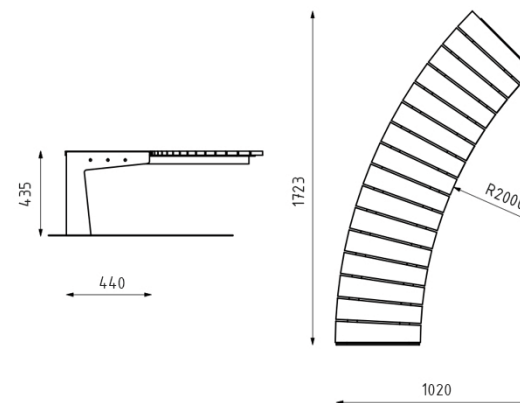

РАЗМЕРЫ

440×66/435 мм

Радиус 1000/1500/2000 мм

ВОЗМОЖНОСТИ КРЕПЛЕНИЯ

Анкерными болтами к твердой поверхности
Бетонированной ножкой в мягкую почву

ВОЗМОЖНОСТИ ДИЗАЙНА

Горячее цинкование и порошковое покрытие
Доступна в различных цветах RAL

IZMĒRI

440x435x1800mm

STIPRINĀŠANAS IESPĒJAS

Piestiprina uz zemes ar enkura skrūvēm
Betona pamats

STANDARTA APRĪKOJUMS

Virsmas apdares iespējas: Matēts nerūsējošais tērauds, cinkotais tērauds, cinkotais tērauds + pārklāts ar pulveri

RADIANO

LRA11 1000

LRA11 1500

LRA11 2000

LRA12 1000

LRA12 1500

LRA12 2000

RADIANO