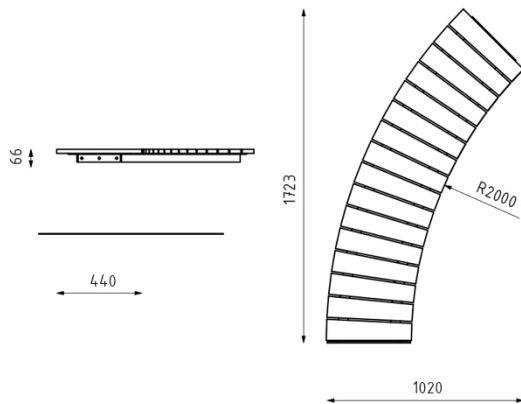

RADIANO

LRA13

LRA14 1000

LRA14 1500

LRA14 2000

LRA15