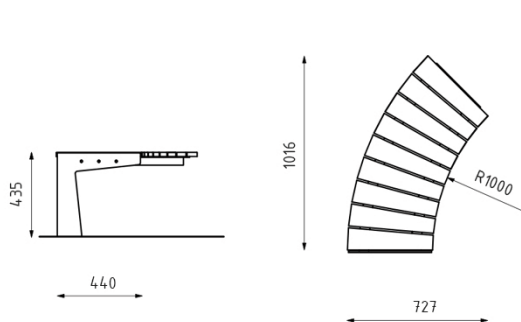

IZMĒRI

440x435x1800mm

STIPRINĀŠANAS IESPĒJAS

Piestiprina uz zemes ar enkura skrūvēm
Betona pamats

STANDARTA APRĪKOJUMS

Virsmas apdares iespējas: Matēts nerūsējošais tērauds, cinkotais tērauds, cinkotais tērauds + pārklāts ar pulveri

RADIANO

LRA11 1000

LRA11 1500

LRA11 2000

LRA12 1000

LRA12 1500

LRA12 2000

RADIANO