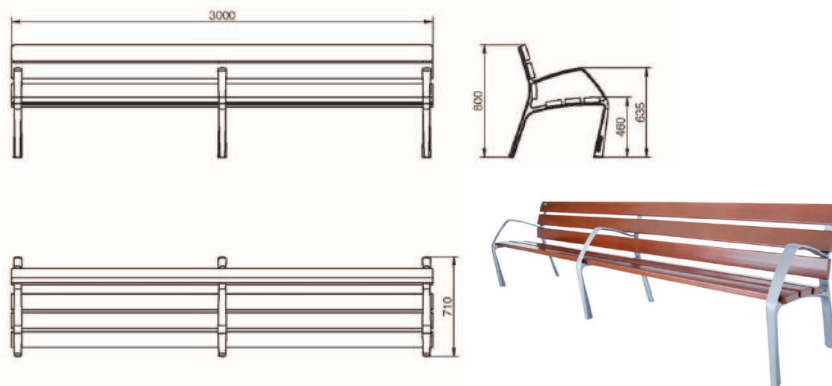

The original comes with three layers of paint and a special protective treatment against corrosion.

MEASUREMENTS

Width: 1995 mm
Depth: 620 mm
Total height: 750 mm
Seat height: 415 mm

Chair:
Length: 700 mm
Width: 710 mm
Total height: 800 mm
Seat height: 460 mm

РАЗМЕРЫ

Длина: 1995 мм
Ширина: 620 мм
Высота: 750 мм
Высота до сидения: 415 мм

Стул:
Длина: 700 мм
Ширина: 710 мм
Высота: 800 мм
Высота до сидения: 460 мм

NeoBarcino+ :
Длина: 3000 мм
Ширина: 710 мм
Высота: 800 мм
Высота до сидения: 460 мм

Гравировка на дереве или металлической пластине
Разные модели
Доступна в древесине FSC
Разные тона древесины
Доступна на алюминиевых ножках

NEOBARCINO VARIATSIOONID

NEOBARCINO SELJATOEGA

UM304NB

UM304NL

UM304NS