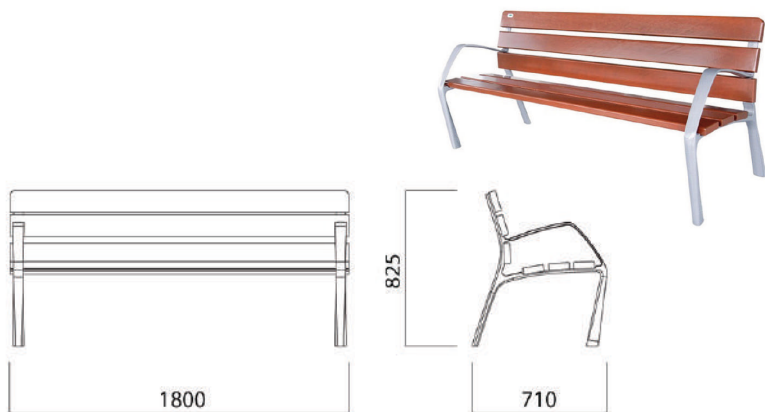

NEOBARCINO VARIATSIOONID

NEOBARCINO SELJATOEGA