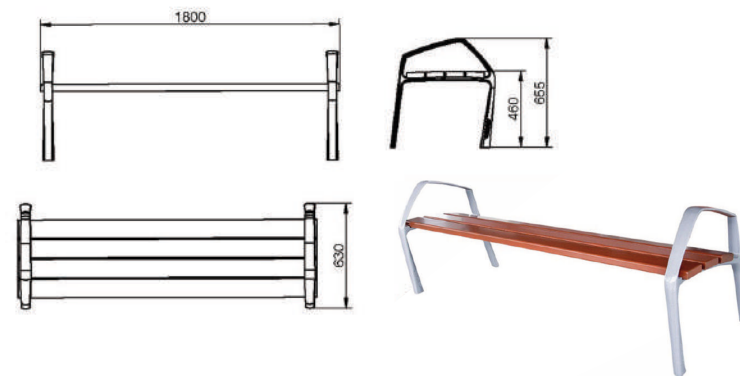

NEOBARCINO VARIATSIOONID

UM304NB