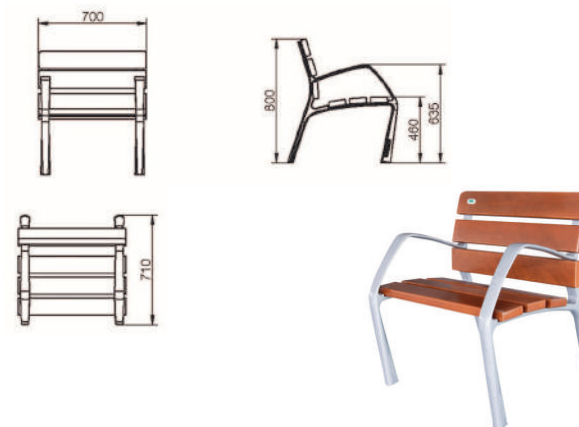

Гравировка на дереве или металлической пластине
Разные модели
Доступна в древесине FSC
Разные тона древесины
Доступна на алюминиевых ножках

NEOBARCINO VARIATSIOONID

NEOBARCINO SELJATOEGA

UM304NB

UM304NL

UM304NS