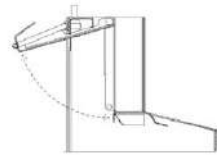

Ankurpoltidega kinnitav metallalus või vabaltseisev betoneeritud aluspind

Betoneeritav kinnituspost

Seinakinnitus

Plaatkinnitusega kinnituspost

Mudel	METALLALUSED						BETONEERITUD ALUSED				SEINAKINNITUSED		POSTID		POSTIKINNITUSED
	City 30	Novus 50/80	60/100-120	140-160	Ellipse 60	Ellipse 100	City 30/Novus 50	Novus 50/80	60/100-120	140-200	100-140	30-80	30-80	30-80	30-80
	Ankurpoltidega kinnitav metallalus						Betoneeritav kinnituspost	Betoneeritud aluspind ja roostevaba terasest ümbris			Seinakinnitus	Betoneeritav kinnituspost		Plaatkinnitusega kinnituspost	
Mõõtmed	Ø280 x h.127 mm	Ø340 x h.100 mm	Ø365 x h.100 mm	Ø430 x h.100 mm	w.445 x h.253 x d.330 mm	w.445 x h.86 x d.330 mm	Ø280 x h.127 mm	Ø340 x h.100 mm	Ø365 x h.82 mm	Ø530 x h.100 mm	w.169 x h.790 x d.26.6 mm	w.169 x h.365 x d.27 mm	Ø60 x h.1200 mm	Ø60/450 x h.900 mm	*2
City seeria	30/HOTBIN						n					n	n	n	n
	60		n				n		n			n	n	n	n
	100		n						n						
	140			n						n					
Ellipse seeria	60				n		n					n	n	n	n
	100					n						n	n	n	n
Unique seeria	100		n									n	n	n	n
	140			n						n					
Novus seeria	50	n					n	n				n	n	n	n
	80	n					n	n				n	n	n	n
	120		n						n						
	160			n						n					
	200				n					n					

*1 integreeritud metallalus

*2
 Ø 60.3 mm
 Ø 75-85 mm
 Ø 108-120 mm
 Ø 130-150 mm
 Ø 155-168 mm
 Ø 203-219 mm
 Ø 315 mm

CITY SEERIA (30/60/100/140) LISAD

Suletav kaas

Linnutõrje kaas

Tulekindel ava

COMBI TUHATOOS JA TAASKASUTUSRESST CITY® JA NOVUS MUDELITELE