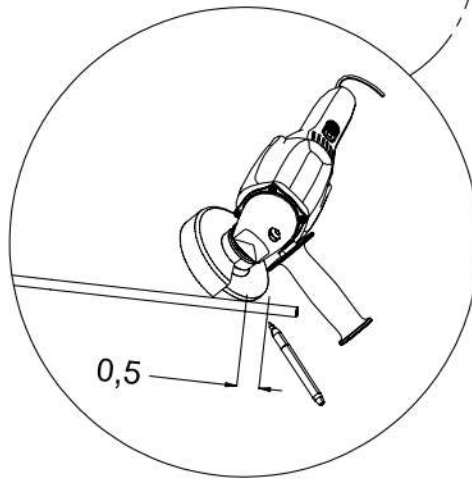

v010
15.09.2021
D. P.
[cm]

BENITO
-Play

[cm]

[cm]

[cm]

>0,06m²

127245
x2

127300
x1

122105
x4

1x	12e005
1x	12e029
1x	12e044
1x	122107
1x	b440
1x	V001

18x	8x50sxi

[cm]

2x 8x50sxi

1x 12e005

BENITO

C/Lleida 10
08500 Vil·
Barcelona Spain
T +34 938 521 000
info@benito.com
www.benito.com