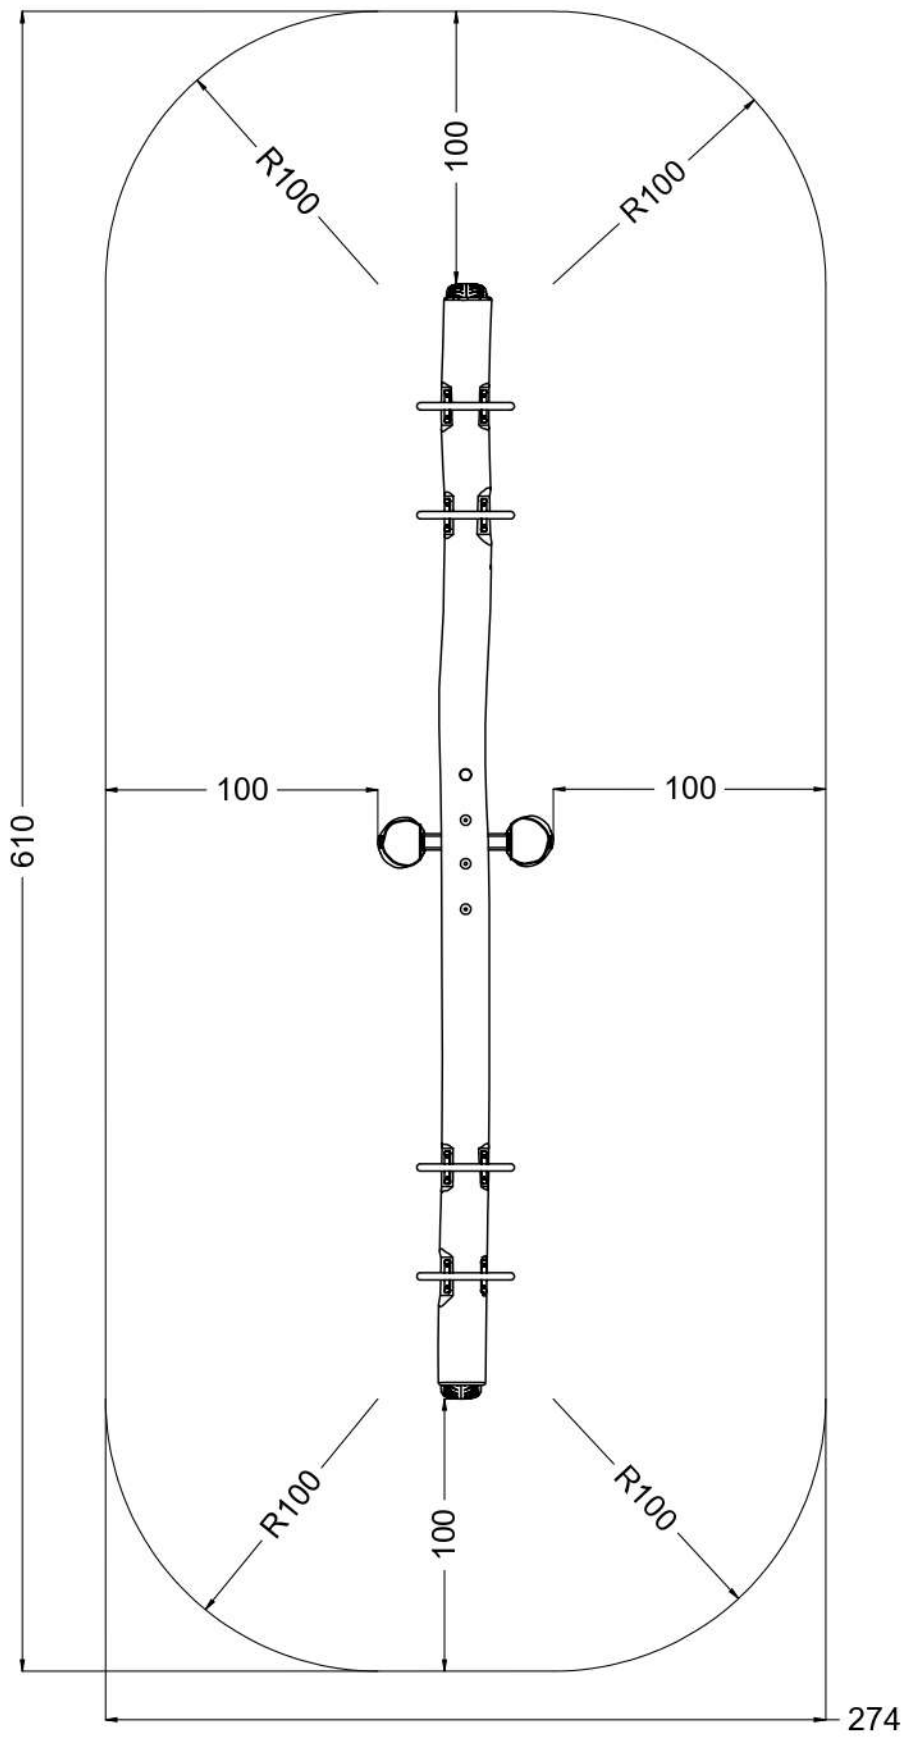

v010
15.09.2021
D. P.
[cm]

BENITO
-Play

[cm]

[cm]

[cm]

>0,06m²

127245
x2

127300
x1

122105
x4

1x	12e005
1x	12e029
1x	12e044
1x	122107
1x	b440
1x	V001

18x	8x50sxi

[cm]

2x 8x50sxi

1x 12e005

BENITO

C/Lleida 10
08500 Vil·
Barcelona Spain
T +34 938 521 000
info@benito.com
www.benito.com