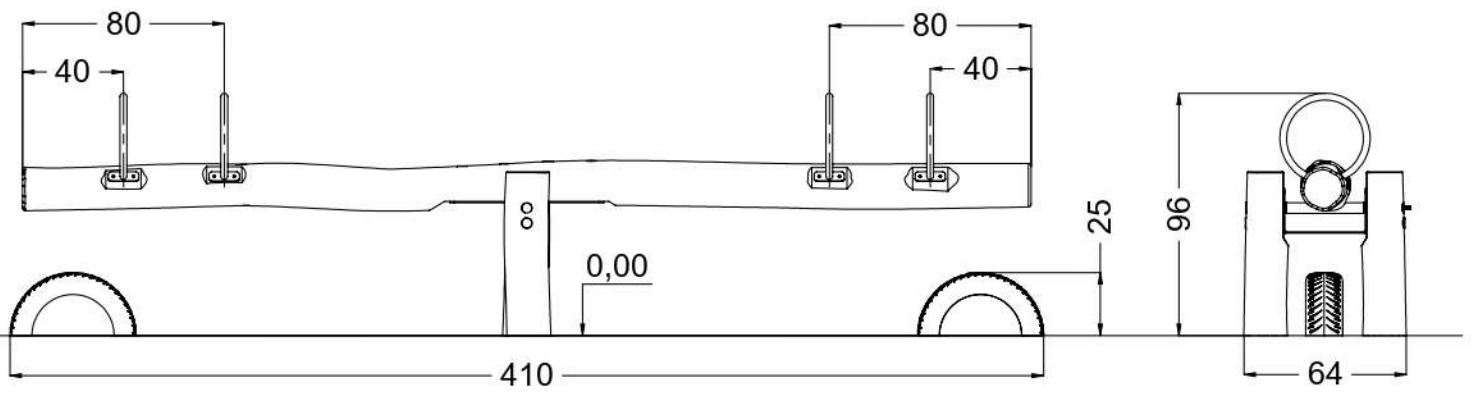

v010
15.09.2021
D. P.
[cm]

BENITO
-Play

[cm]

[cm]

[cm]

>0,06m²

127245
x2

127300
x1

122105
x4

1x	12e005
1x	12e029
1x	12e044
1x	122107
1x	b440
1x	V001

18x	8x50sxi

[cm]

2x 8x50sxi

1x 12e005

BENITO

C/Lleida 10
08500 Vil·
Barcelona Spain
T +34 938 521 000
info@benito.com
www.benito.com