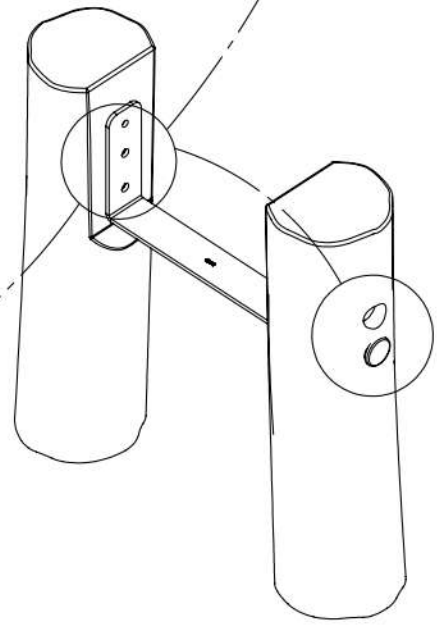

v010
15.09.2021
D. P.
[cm]

BENITO
-Play

[cm]

[cm]

[cm]

>0,06m²

127245
x2

127300
x1

122105
x4

1x	12e005
1x	12e029
1x	12e044
1x	122107
1x	b440
1x	V001

18x	8x50sxi

[cm]

2x 8x50sxi

1x 12e005

BENITO

C/Lleida 10
08500 Vil·
Barcelona Spain
T +34 938 521 000
info@benito.com
www.benito.com