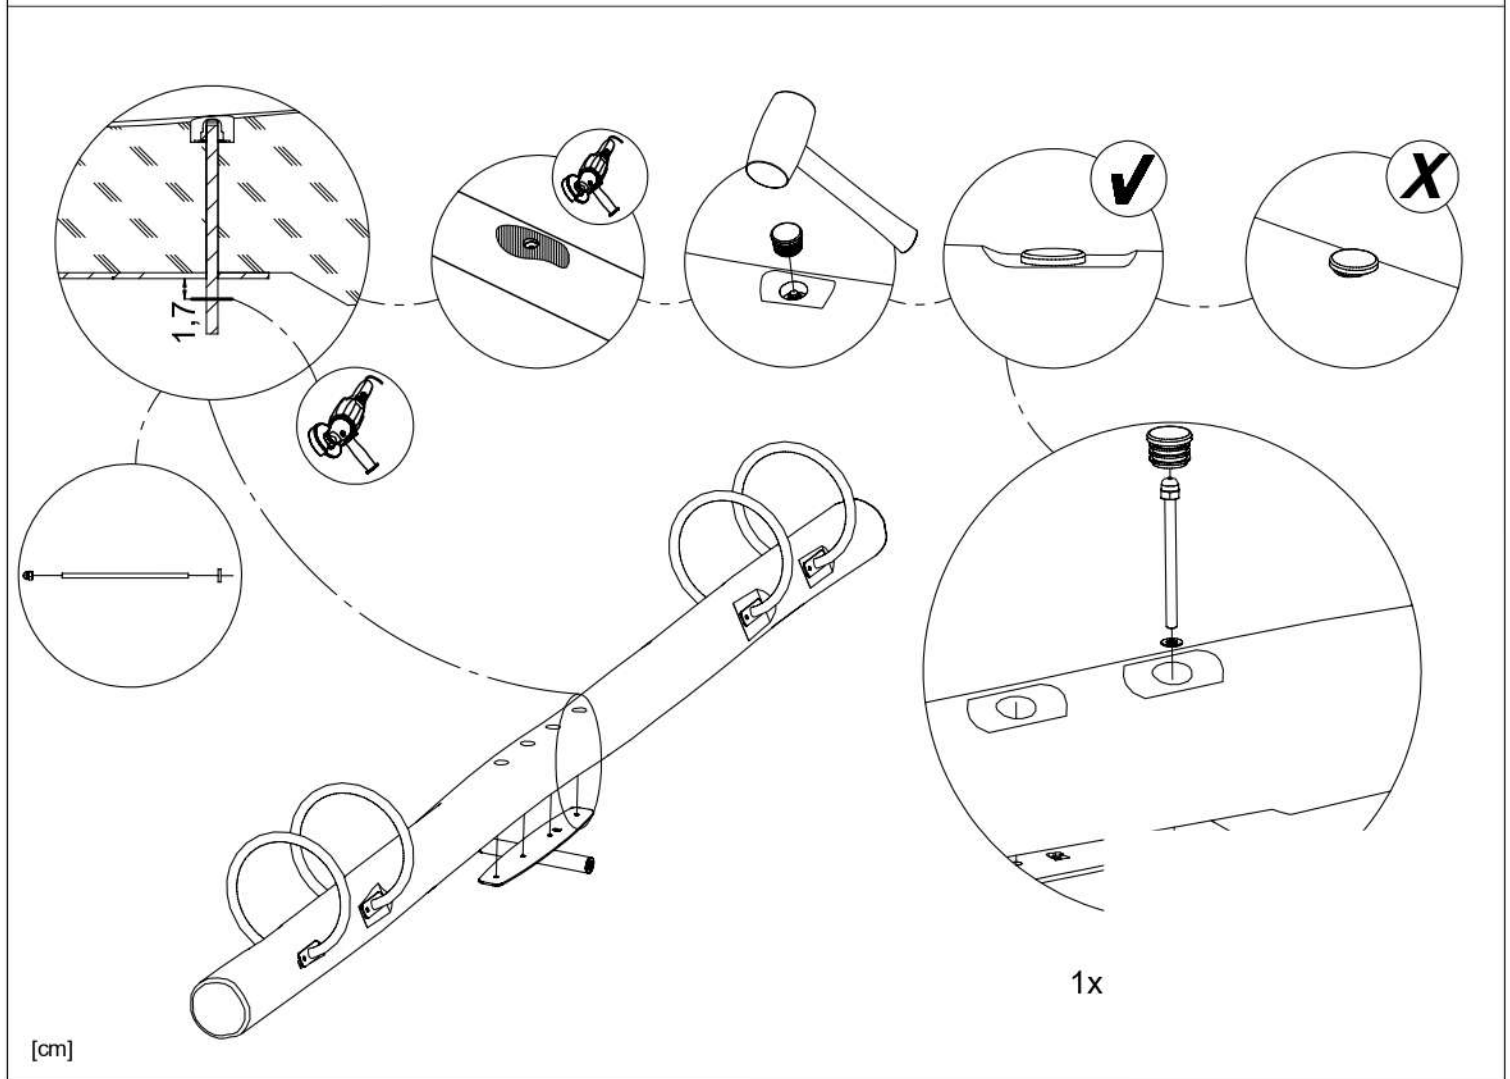

v010
15.09.2021
D. P.
[cm]

BENITO
-Play

[cm]

[cm]

[cm]

>0,06m²

127245
x2

127300
x1

122105
x4

1x	12e005
1x	12e029
1x	12e044
1x	122107
1x	b440
1x	V001

18x	8x50sxi

[cm]

2x 8x50sxi

1x 12e005

BENITO

C/Lleida 10
08500 Vil·
Barcelona Spain
T +34 938 521 000
info@benito.com
www.benito.com