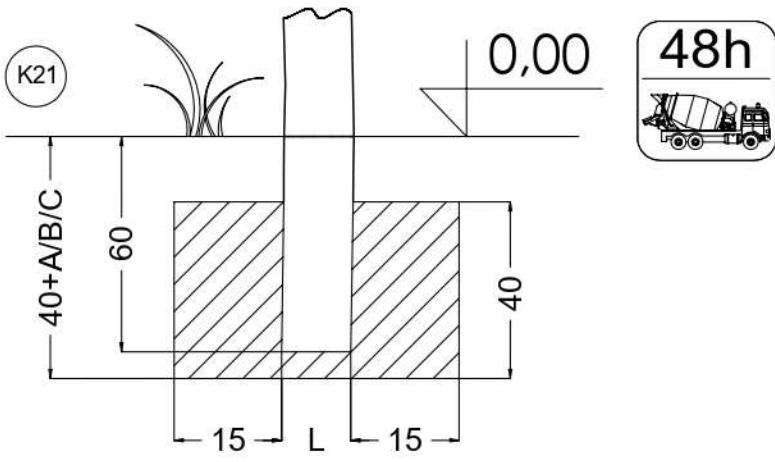

v010
15.09.2021
D. P.
[cm]

BENITO
-Play

[cm]

[cm]

[cm]

>0,06m²

127245
x2

127300
x1

122105
x4

1x	12e005
1x	12e029
1x	12e044
1x	122107
1x	b440
1x	V001

18x	8x50sxi

[cm]

2x 8x50sxi

1x 12e005

BENITO

C/Lleida 10
08500 Vil·
Barcelona Spain
T +34 938 521 000
info@benito.com
www.benito.com