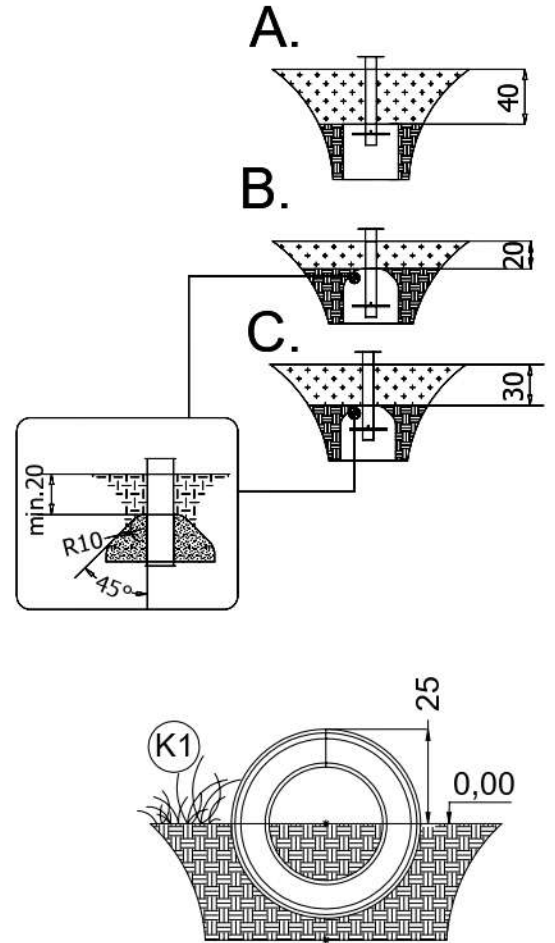

v010
15.09.2021
D. P.
[cm]

BENITO
-Play

[cm]

[cm]

[cm]

>0,06m²

127245
x2

127300
x1

122105
x4

1x	12e005
1x	12e029
1x	12e044
1x	122107
1x	b440
1x	V001

18x	8x50sxi

[cm]

2x 8x50sxi

1x 12e005

BENITO

C/Lleida 10
08500 Vil·
Barcelona Spain
T +34 938 521 000
info@benito.com
www.benito.com