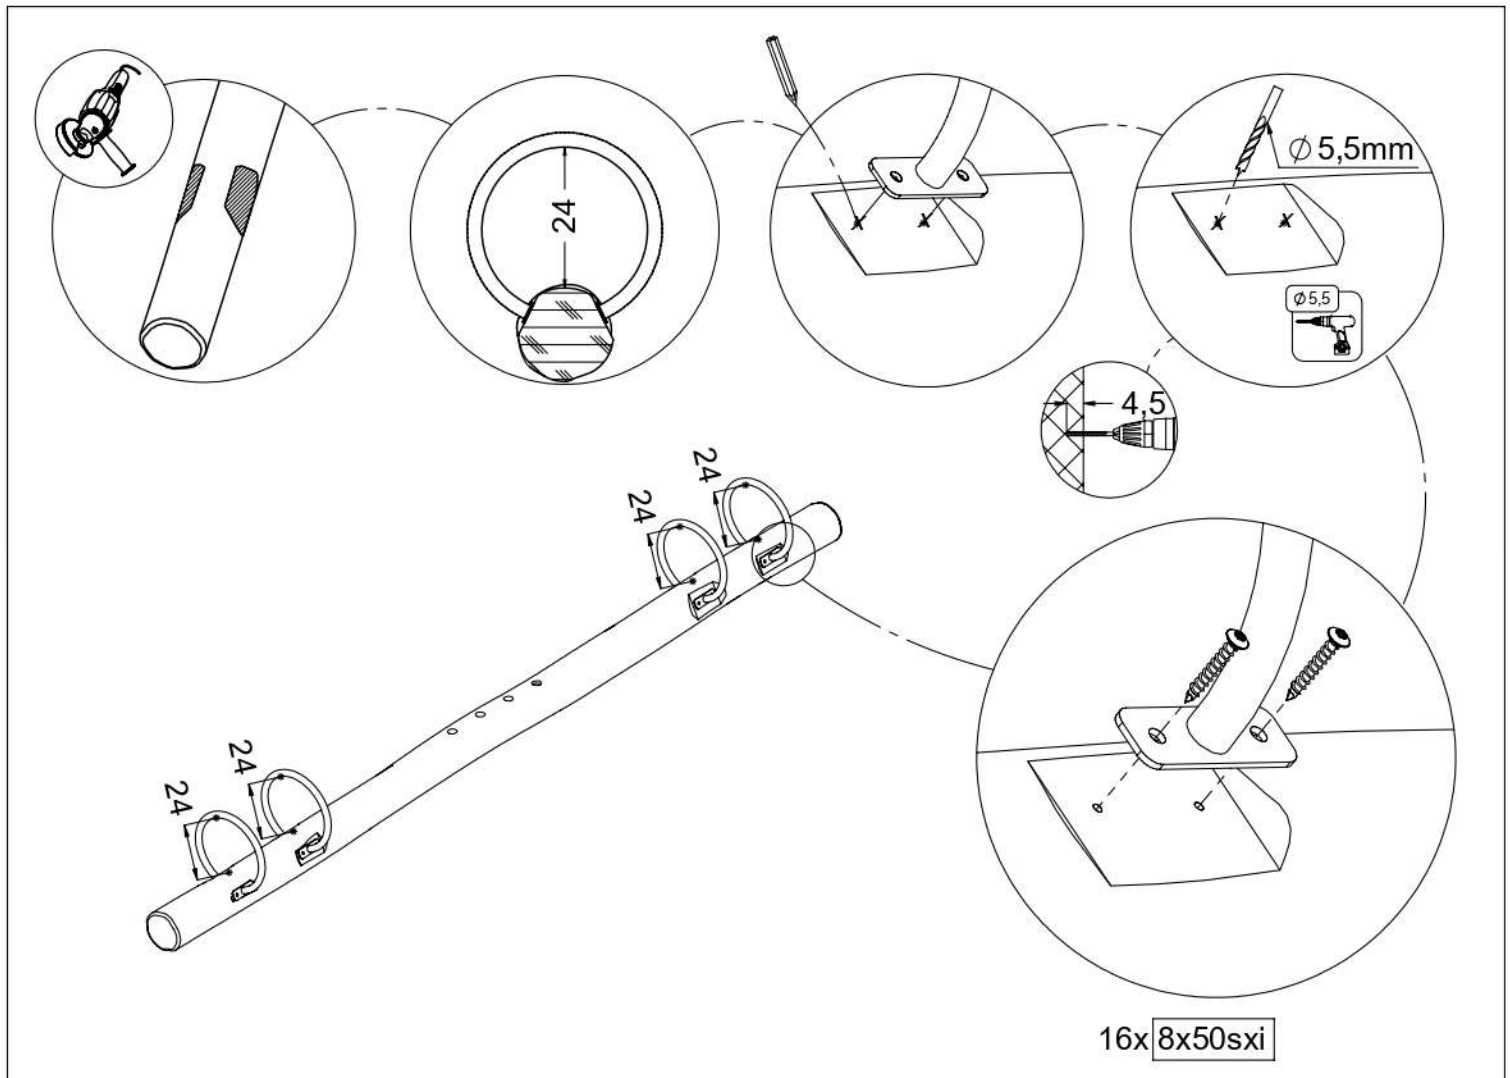

v010
15.09.2021
D. P.
[cm]

BENITO
-Play

[cm]

[cm]

[cm]

>0,06m²

127245
x2

127300
x1

122105
x4

1x	12e005
1x	12e029
1x	12e044
1x	122107
1x	b440
1x	V001

18x	8x50sxi

[cm]

2x 8x50sxi

1x 12e005

BENITO

C/Lleida 10
08500 Vil·
Barcelona Spain
T +34 938 521 000
info@benito.com
www.benito.com