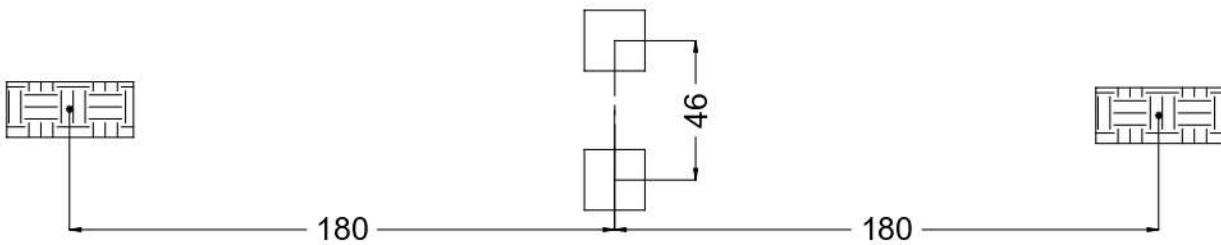

v010
15.09.2021
D. P.
[cm]

BENITO
-Play

[cm]

[cm]

[cm]

>0,06m²

127245
x2

127300
x1

122105
x4

1x	12e005
1x	12e029
1x	12e044
1x	122107
1x	b440
1x	V001

18x	8x50sxi

[cm]

2x 8x50sxi

1x 12e005

BENITO

C/Lleida 10
08500 Vil·
Barcelona Spain
T +34 938 521 000
info@benito.com
www.benito.com