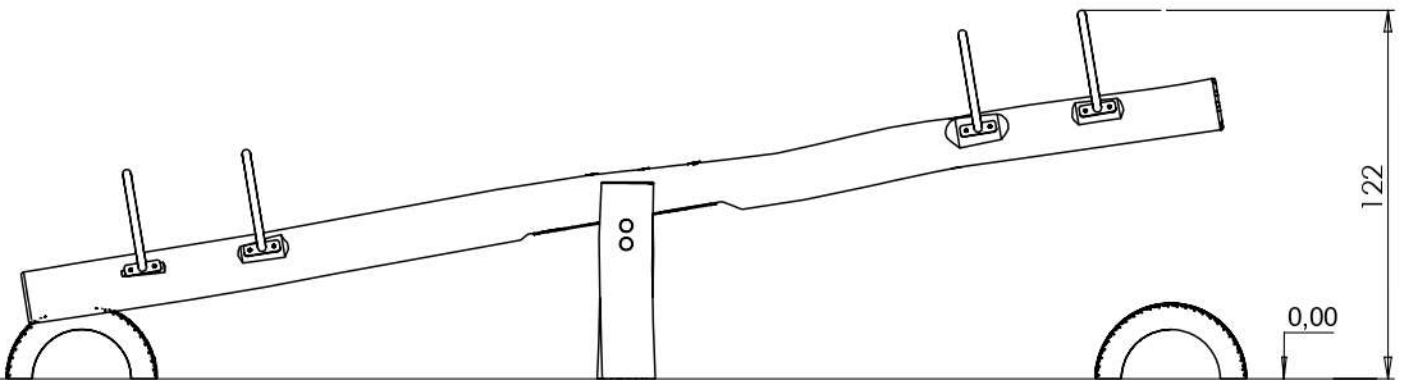

v010
15.09.2021
D. P.
[cm]

BENITO
-Play

[cm]

[cm]

[cm]

>0,06m²

127245
x2

127300
x1

122105
x4

1x	12e005
1x	12e029
1x	12e044
1x	122107
1x	b440
1x	V001

18x	8x50sxi

[cm]

2x 8x50sxi

1x 12e005

BENITO

C/Lleida 10
08500 Vil·
Barcelona Spain
T +34 938 521 000
info@benito.com
www.benito.com