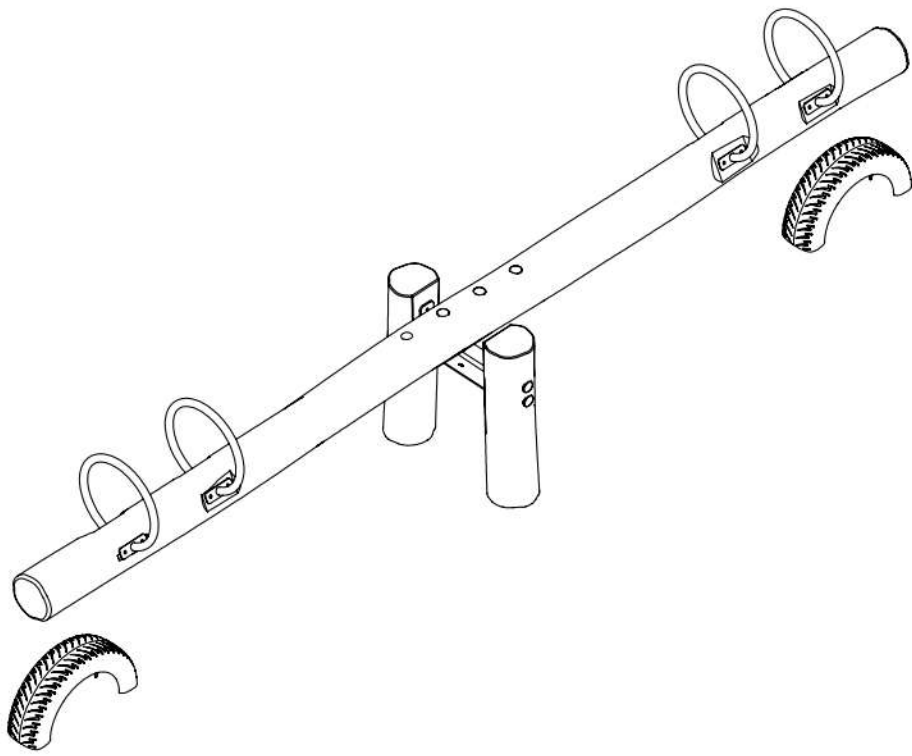

v010
15.09.2021
D. P.
[cm]

BENITO
-Play

[cm]

[cm]

[cm]

>0,06m²

127245
x2

127300
x1

122105
x4

1x	12e005
1x	12e029
1x	12e044
1x	122107
1x	b440
1x	V001

18x	8x50sxi

[cm]

2x 8x50sxi

1x 12e005

BENITO

C/Lleida 10
08500 Vil·
Barcelona Spain
T +34 938 521 000
info@benito.com
www.benito.com