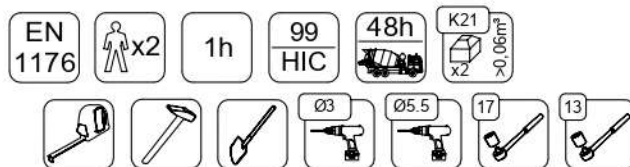

v010
15.09.2021
D. P.
[cm]

BENITO
-Play

[cm]

[cm]

[cm]

>0,06m²

127245
x2

127300
x1

122105
x4

1x	12e005
1x	12e029
1x	12e044
1x	122107
1x	b440
1x	V001

18x	8x50sxi

[cm]

2x 8x50sxi

1x 12e005

BENITO

C/Lleida 10
08500 Vil·
Barcelona Spain
T +34 938 521 000
info@benito.com
www.benito.com