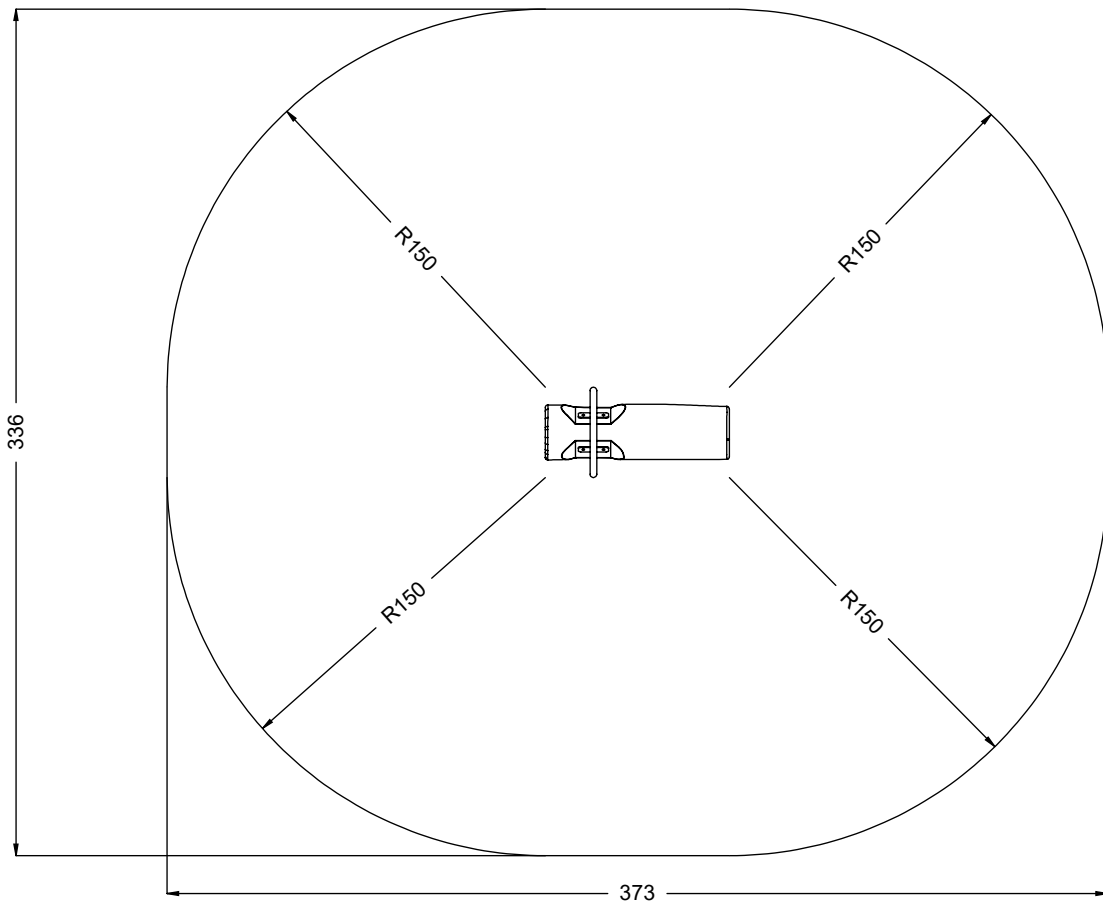

JROYM01

v010
25.01.2021
A. P.
[cm]

BENITO
-Play

K17

K3

	K3
M10x120 x4	
NOT INCLUDED	

[cm]

 x2	1h			K17 x1 >0.12m ²	48h 	K3 x1 >0.09m ²
--	----	---	---	----------------------------------	--	---------------------------------

127151
x1

B393
x1

122105
x1

996171
x1

B239
x1

1x	SP3 _(K17)
1x	SP1
1x	SP2
1x	SP25
12x	8x50 sxi
1x	V001

K17

SP1 x1

SP3 x1

K3

SP1 x1

[cm]

SP2 x1

SP25 x1

50mm

∅6mm