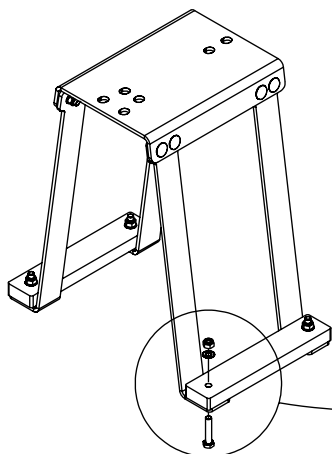

JROYM01

v010
25.01.2021
A. P.
[cm]

BENITO
-Play

K17

K3

	K3
M10x120 x4	
NOT INCLUDED	

[cm]

 x2	1h			K17 x1 >0.12m ²	48h 	K3 x1 >0.09m ²
--	----	---	---	----------------------------------	--	---------------------------------

127151
x1

B393
x1

122105
x1

996171
x1

B239
x1

1x	SP3 _(K17)
1x	SP1
1x	SP2
1x	SP25
12x	8x50 sxi
1x	V001

K17

SP1 x1

SP3 x1

K3

SP1 x1

[cm]

SP2 x1

SP25 x1

50mm

∅6mm