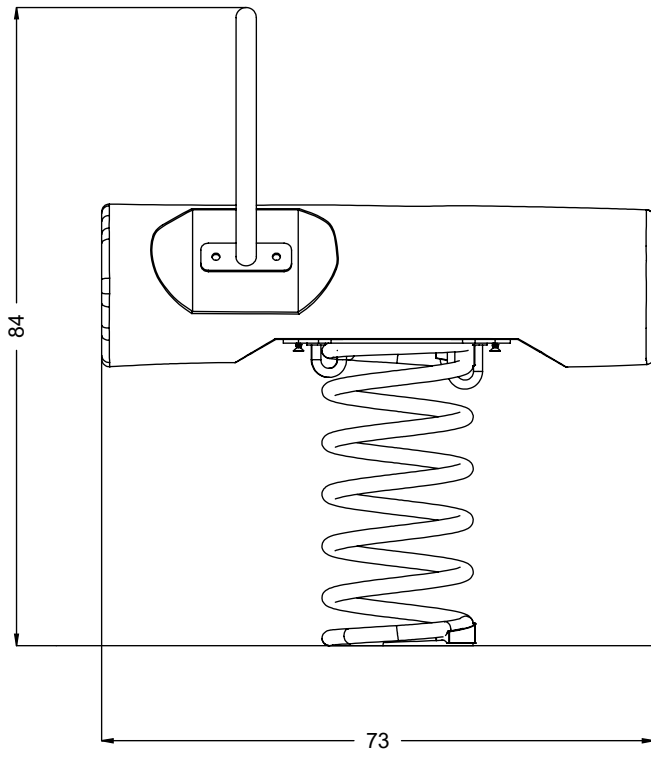

JROYM01

v010
25.01.2021
A. P.
[cm]

BENITO
-Play

K17

K3

	K3
M10x120 x4	
NOT INCLUDED	

[cm]

 x2	1h			K17 x1 >0.12m ²	48h 	K3 x1 >0.09m ²
--	----	---	---	----------------------------------	--	---------------------------------

127151
x1

B393
x1

122105
x1

996171
x1

B239
x1

1x	SP3 _(K17)
1x	SP1
1x	SP2
1x	SP25
12x	8x50 sxi
1x	V001

K17

SP1 x1

SP3 x1

K3

SP1 x1

[cm]

SP2 x1

SP25 x1

50mm

∅6mm