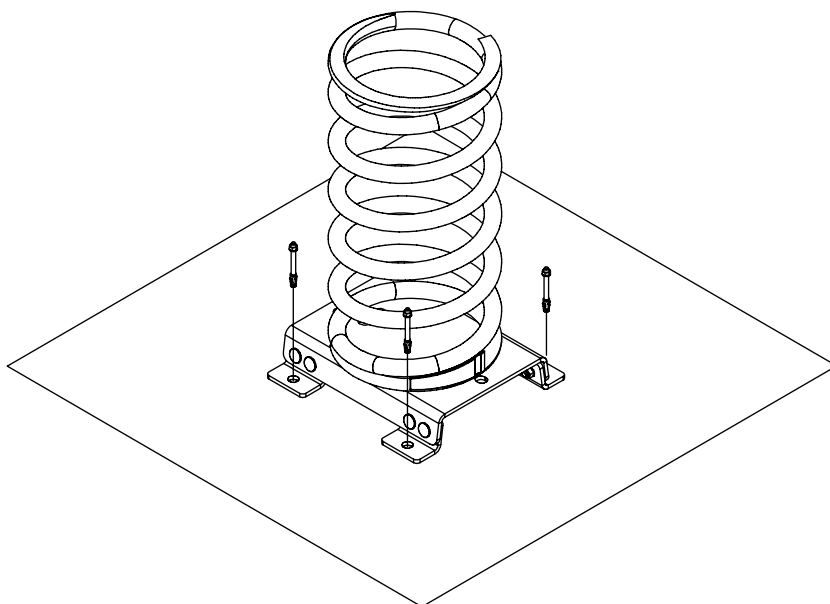

JROYM01

v010
25.01.2021
A. P.
[cm]

BENITO
-Play

K17

K3

	K3
M10x120 x4	
NOT INCLUDED	

[cm]

 x2	1h			K17 x1 >0.12m ²	48h 	K3 x1 >0.09m ²
--	----	---	---	----------------------------------	--	---------------------------------

127151
x1

B393
x1

122105
x1

996171
x1

B239
x1

1x	SP3 _(K17)
1x	SP1
1x	SP2
1x	SP25
12x	8x50 sxi
1x	V001

K17

SP1 x1

SP3 x1

K3

SP1 x1

[cm]

SP2 x1

SP25 x1

50mm

∅6mm