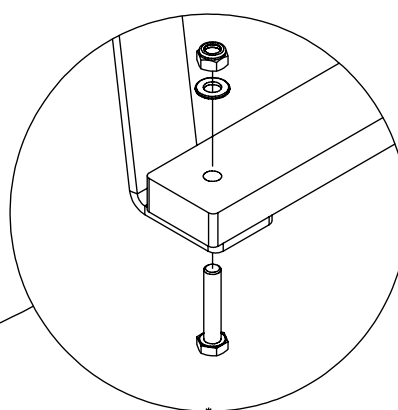

JROYM01

v010
25.01.2021
A. P.
[cm]

BENITO
-Play

K17

K3

	K3
M10x120 x4	
NOT INCLUDED	

[cm]

 x2	1h			K17 x1 >0.12m ²	48h 	K3 x1 >0.09m ²
--	----	---	---	----------------------------------	--	---------------------------------

127151
x1

B393
x1

122105
x1

996171
x1

B239
x1

1x	SP3 _(K17)
1x	SP1
1x	SP2
1x	SP25
12x	8x50 sxi
1x	V001

K17

SP1 x1

SP3 x1

K3

SP1 x1

[cm]

SP2 x1

SP25 x1

50mm

∅6mm