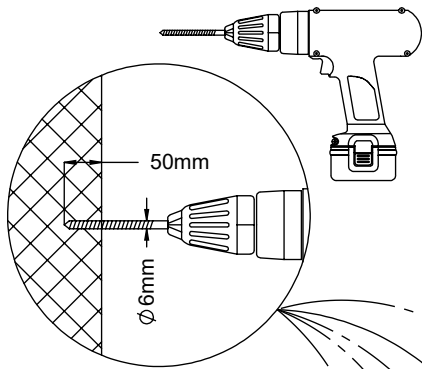

JROYM01

v010
25.01.2021
A. P.
[cm]

BENITO
-Play

K17

K3

	K3
M10x120 x4	
NOT INCLUDED	

[cm]

 x2	1h			K17 x1 >0.12m ²	48h 	K3 x1 >0.09m ²
--	----	---	---	----------------------------------	--	---------------------------------

SP3 x1

K3

SP1 x1

[cm]

SP2 x1

SP25 x1

50mm

∅6mm

8x50sxi x12

[cm]

BENITO C/ Lleida 10
08500 Vic
Barcelona Spain
T +34 938 521 000
info@benito.com
www.benito.com

Conforme a las exigencias de seguridad
Conform aux exigences de sécurité
According to safety requirements