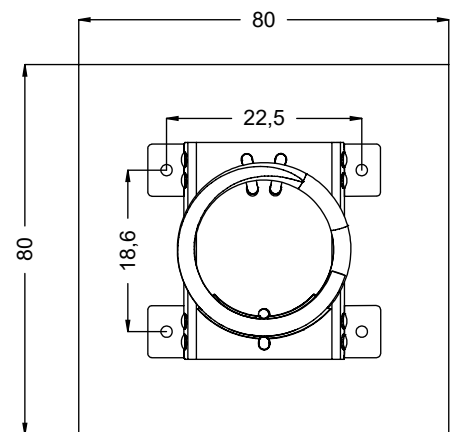

JROYM01

v010
25.01.2021
A. P.
[cm]

BENITO
-Play

K17

K3

	K3
M10x120 x4	
NOT INCLUDED	

[cm]

 x2	1h			K17 x1 >0.12m ²	48h 	K3 x1 >0.09m ²
--	----	---	---	----------------------------------	--	---------------------------------

127151
x1

B393
x1

122105
x1

996171
x1

B239
x1

1x	SP3 _(K17)
1x	SP1
1x	SP2
1x	SP25
12x	8x50 sxi
1x	V001

K17

SP1 x1

SP3 x1

K3

SP1 x1

[cm]

SP2 x1

SP25 x1

50mm

∅6mm

8x50sxi x12

[cm]

BENITO C/ Lleida 10
08500 Vic
Barcelona Spain
T +34 938 521 000
info@benito.com
www.benito.com

Conforme a las exigencias de seguridad
Conform aux exigences de sécurité
According to safety requirements