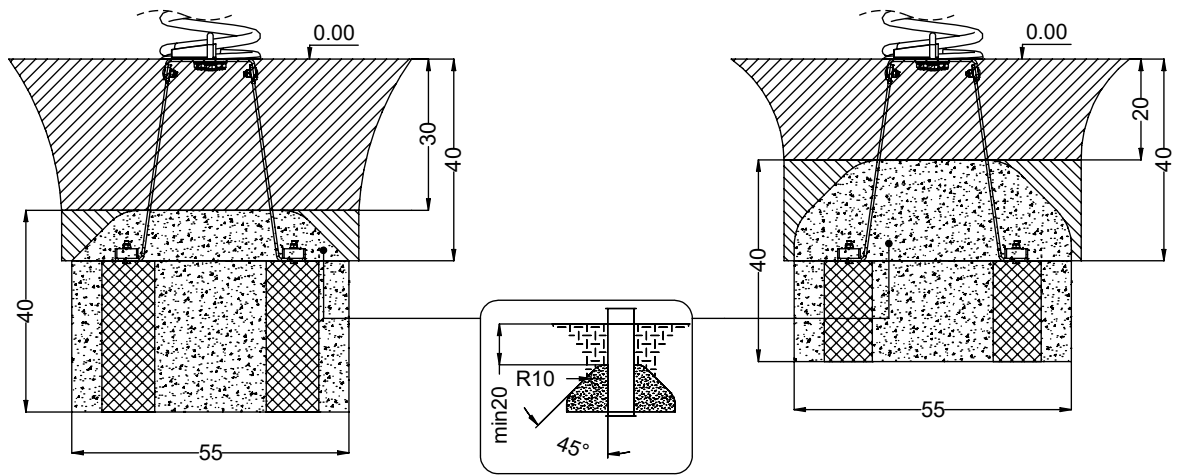

JROYM01

v010
25.01.2021
A. P.
[cm]

BENITO
-Play

K17

K3

	K3
M10x120 x4	
NOT INCLUDED	

[cm]

 x2	1h			K17 x1 >0.12m ²	48h 	K3 x1 >0.09m ²
--	----	---	---	----------------------------------	--	---------------------------------

127151
x1

B393
x1

122105
x1

996171
x1

B239
x1

1x	SP3 _(K17)
1x	SP1
1x	SP2
1x	SP25
12x	8x50 sxi
1x	V001

K17

SP1 x1

SP3 x1

K3

SP1 x1

[cm]

SP2 x1

SP25 x1

50mm

∅6mm