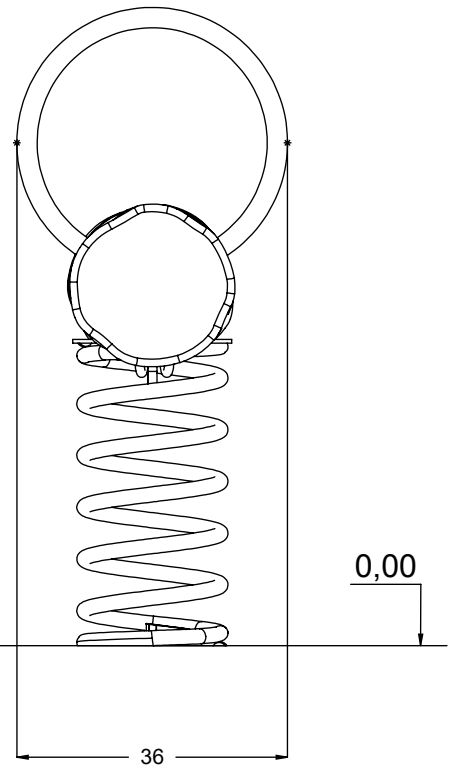

JROYM01

v010
25.01.2021
A. P.
[cm]

BENITO
-Play

K17

K3

	K3
M10x120 x4	
NOT INCLUDED	

[cm]

 x2	1h			K17 x1 >0.12m ²	48h 	K3 x1 >0.09m ²
--	----	---	---	----------------------------------	--	---------------------------------

127151
x1

B393
x1

122105
x1

996171
x1

B239
x1

1x	SP3 _(K17)
1x	SP1
1x	SP2
1x	SP25
12x	8x50 sxi
1x	V001

K17

SP1 x1

SP3 x1

K3

SP1 x1

[cm]

SP2 x1

SP25 x1

50mm

∅6mm

Ref. _____ EN 1176-1 _____
Edad/Âge/Age _____ EN 1176 _____
Usuarios/Utilisateurs/Users _____

01 | 02 | 03 | 04 | 05 | 06 | 07 | 08 | 09 | 10 | 11 | 12 | 16 | 17

Part No:
000000-
00000

000000-00000

[mm]