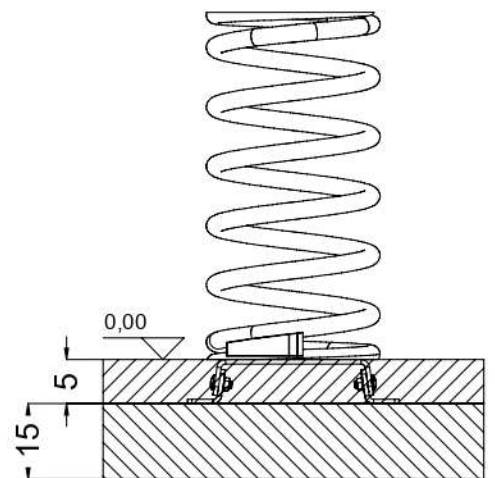

JROYM13

v010
04.04.2022
D. P.
[cm]

BENITO
-Play

[cm]

K17

K3

	K3
M10x120 x4	
NOT INCLUDED	

[cm]

 x2	1h			K17 x2 >0.12m ²	48h 	K3 x2 >0.09m ²
--	----	---	---	----------------------------------	--	---------------------------------

x2
 1h

 48h
 K21 x2
 >0.06mm³

127439
x1

128217
x2

122105
x2

996171
x2

B239
x2

8x 5x25sxp

24

Ø 5,5mm

Ø 5,5

4,5

24

8x 8x50sxi

1x 12e078