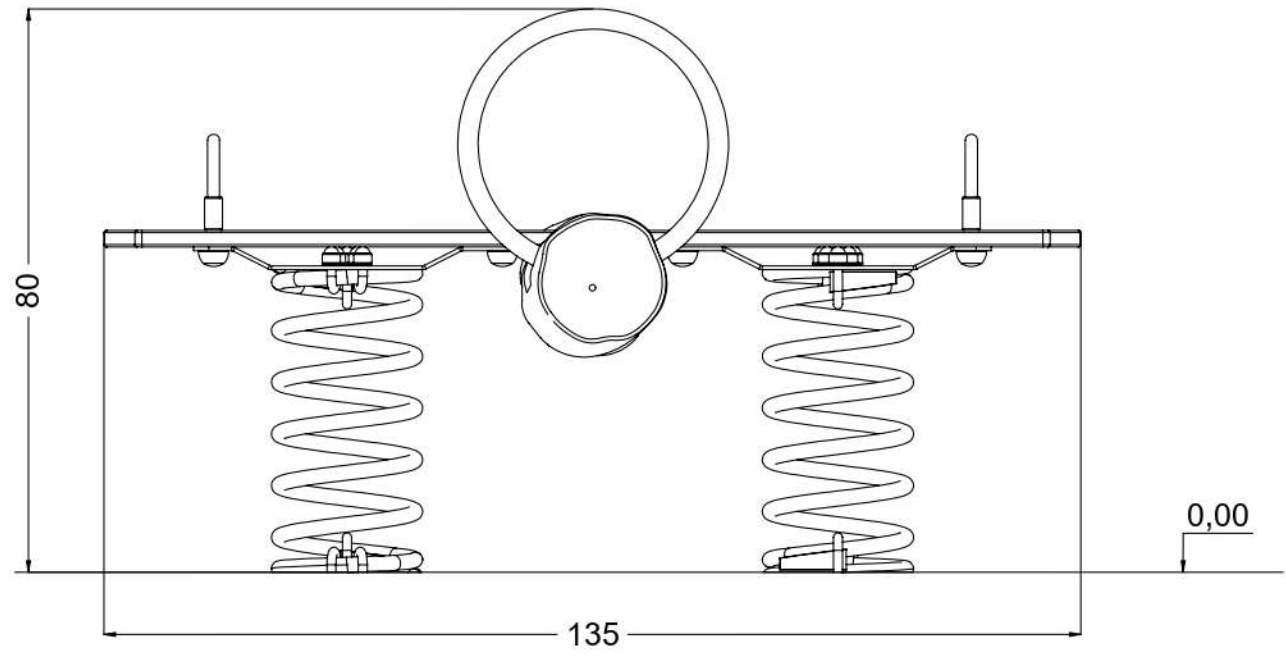

JROYM13

v010
04.04.2022
D. P.
[cm]

BENITO
-Play

[cm]

K17

K3

	K3
M10x120 x4	
NOT INCLUDED	

[cm]

 x2	1h			K17 x2 >0.12m ²	48h 	K3 x2 >0.09m ²
--	----	---	---	----------------------------------	--	---------------------------------

x2
 1h

 48h
 K21 x2
 >0.06mm³

127439
x1

128217
x2

122105
x2

996171
x2

B239
x2

8x 5x25sxp

24

Ø 5,5mm

Ø 5,5

4,5

24

8x 8x50sxi

1x 12e078