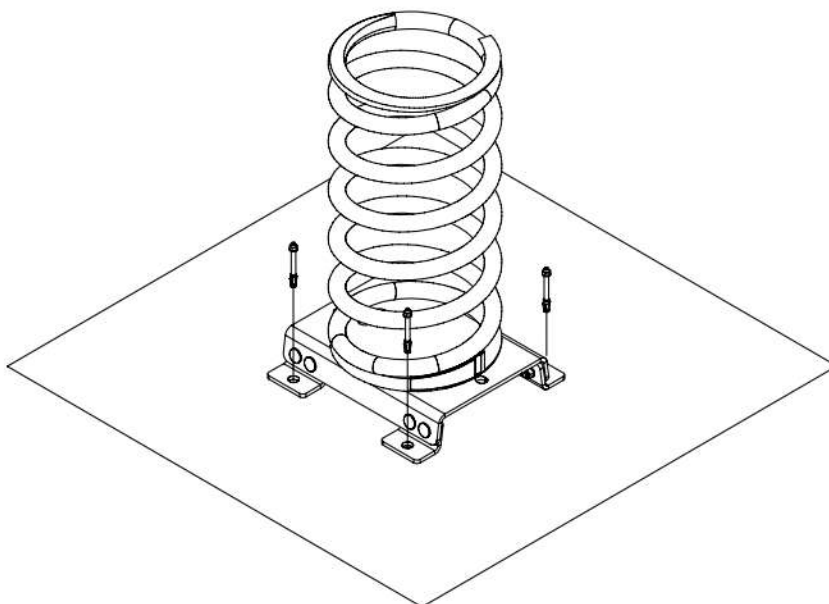

JROYM13

v010
04.04.2022
D. P.
[cm]

BENITO
-Play

[cm]

K17

K3

	K3
M10x120 x4	
NOT INCLUDED	

[cm]

 x2	1h			K17 x2 >0.12m ²	48h 	K3 x2 >0.09m ²
--	----	---	---	----------------------------------	--	---------------------------------

x2
 1h

 48h
 K21 x2
 >0.06mm³

127439
x1

128217
x2

122105
x2

996171
x2

B239
x2

8x 5x25sxp

24

Ø 5,5mm

Ø 5,5

4,5

24

8x 8x50sxi

1x 12e078