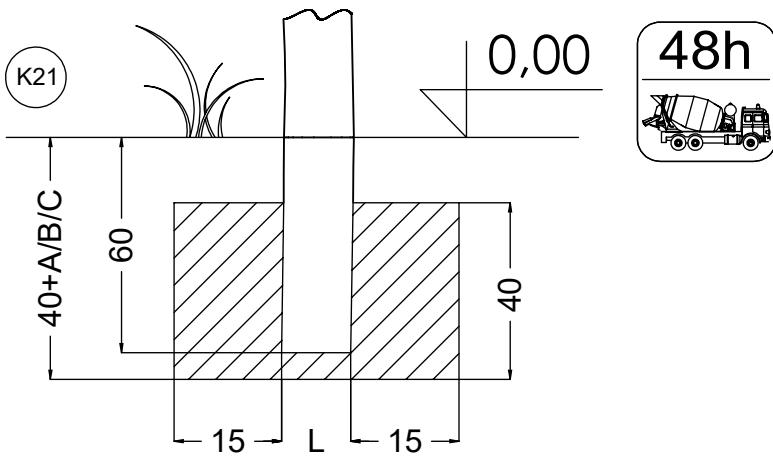

JROYM04

1h

99
HIC

48h

K21
x2
>0.06m²

v010
08.02.2021
A. P.
[cm]

BENITO
-Play

[cm]

[cm]

[cm]

1h

127245
x2

127246
x1

K1, K2

996227
x2

122105
x2

1x	12e005
1x	12e029
1x	12e044
1x	122107
1x	b440
1x	V001

10x	8x50sxi

8x 8x50sxi

1x 12e044

[cm]

2x 8x50sxi

1x 12e005

BENITO
 C/Leida 10
 08500 Vic
 Barcelona Spain
 T +34 938 521 000
 info@benito.com
 www.benito.com

Part No:
000000-00000

000000-00000