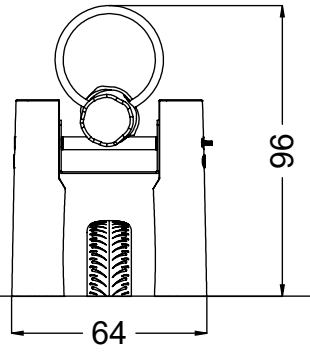

JROYM04

1h

99
HIC

48h

K21
x2
>0.06m²

v010
08.02.2021
A. P.
[cm]

BENITO
-Play

[cm]

[cm]

[cm]

1h

127245
x2

127246
x1

K1, K2

996227
x2

122105
x2

1x	12e005
1x	12e029
1x	12e044
1x	122107
1x	b440
1x	V001

10x	8x50sxi

8x 8x50sxi

1x 12e044

[cm]

2x 8x50sxi

1x 12e005

BENITO
 C/Leida 10
 08500 Vic
 Barcelona Spain
 T +34 938 521 000
 info@benito.com
 www.benito.com

Part No:
000000-00000

000000-00000