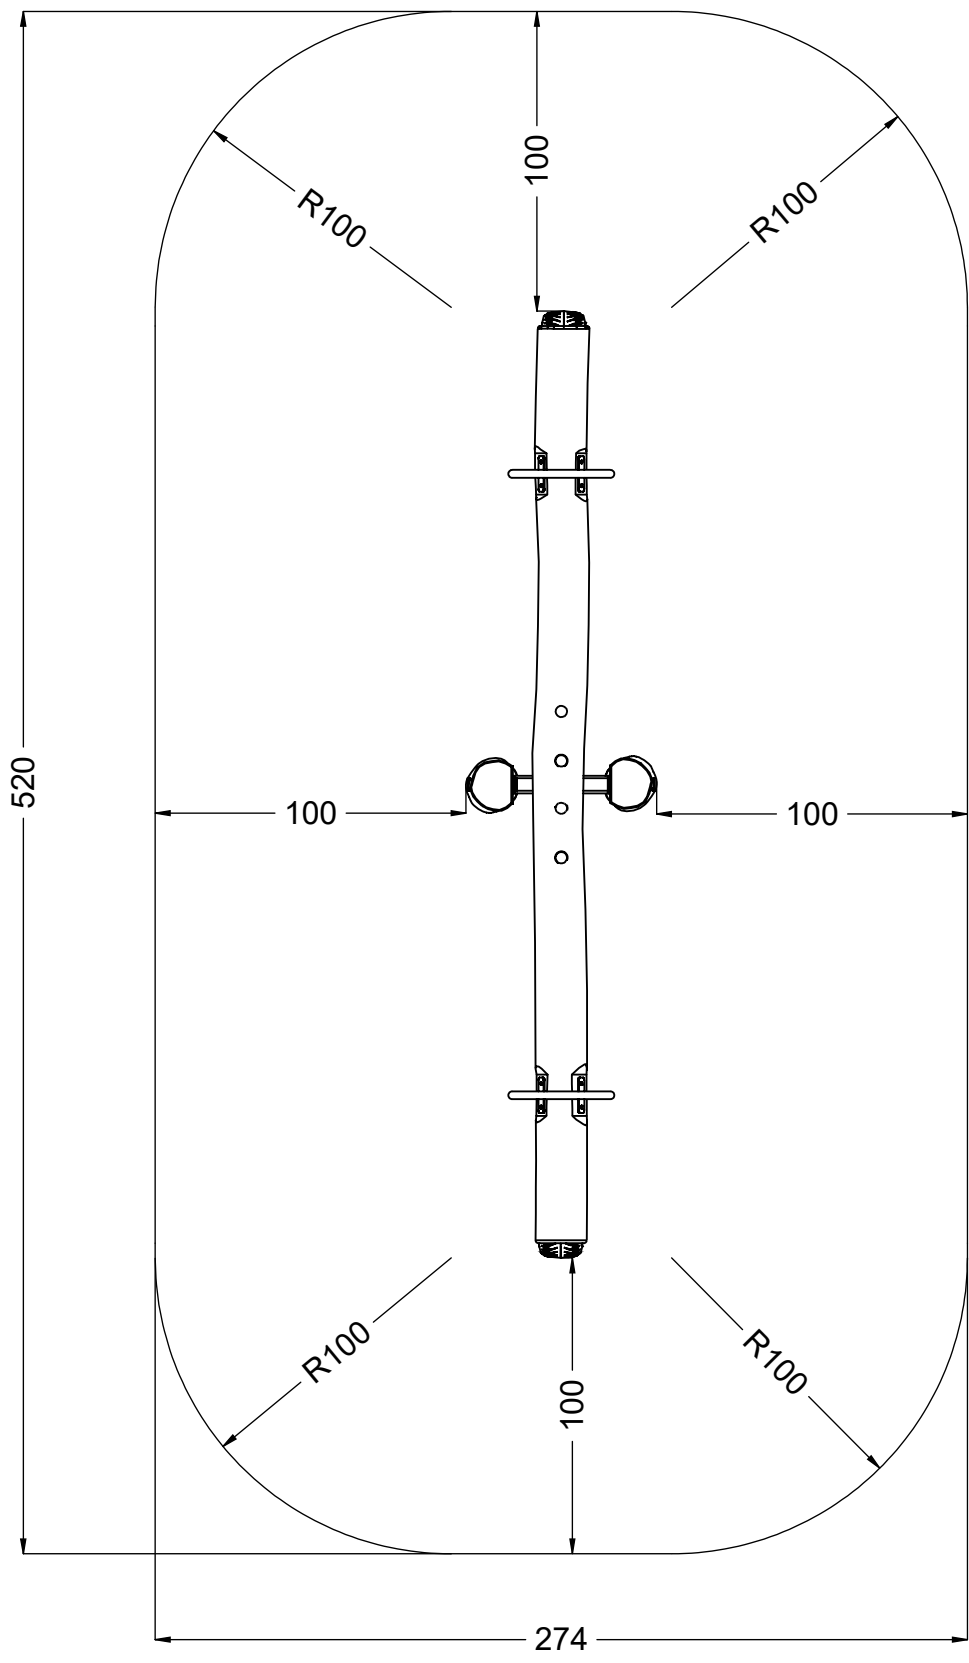

JROYM04

1h

99
HIC

48h

K21
x2
>0.06m²

v010
08.02.2021
A. P.
[cm]

BENITO
-Play

[cm]

[cm]

[cm]

1h

127245
x2

127246
x1

K1, K2

996227
x2

122105
x2

1x	12e005
1x	12e029
1x	12e044
1x	122107
1x	b440
1x	V001

10x	8x50sxi

8x 8x50sxi

1x 12e044

[cm]

2x 8x50sxi

1x 12e005

BENITO
 C/Leida 10
 08500 Vic
 Barcelona Spain
 T +34 938 521 000
 info@benito.com
 www.benito.com

Part No:
000000-00000

000000-00000