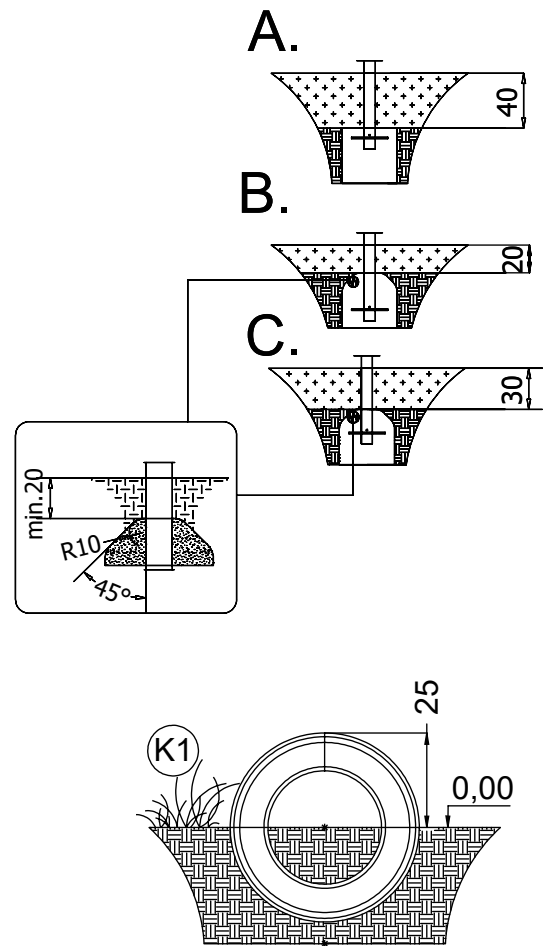

JROYM04

1h

99
HIC

48h

K21
x2
>0.06m²

v010
08.02.2021
A. P.
[cm]

BENITO
-Play

[cm]

[cm]

[cm]

1h

127245
x2

127246
x1

K1, K2

996227
x2

122105
x2

1x	12e005
1x	12e029
1x	12e044
1x	122107
1x	b440
1x	V001

10x	8x50sxi

8x 8x50sxi

1x 12e044

[cm]

2x 8x50sxi

1x 12e005

BENITO
 C/Leida 10
 08500 Vic
 Barcelona Spain
 T +34 938 521 000
 info@benito.com
 www.benito.com

Part No:
000000-00000

000000-00000