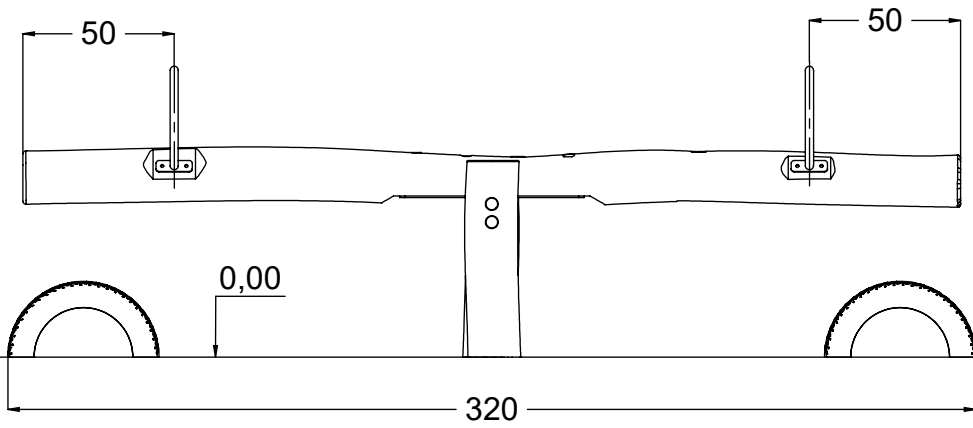

JROYM04

1h

99
HIC

48h

K21
x2
>0.06m²

v010
08.02.2021
A. P.
[cm]

BENITO
-Play

[cm]

[cm]

[cm]

1h

127245
x2

127246
x1

K1, K2

996227
x2

122105
x2

1x	12e005
1x	12e029
1x	12e044
1x	122107
1x	b440
1x	V001

10x	8x50sxi

8x 8x50sxi

1x 12e044

[cm]

2x 8x50sxi

1x 12e005

BENITO
 C/Leida 10
 08500 Vic
 Barcelona Spain
 T +34 938 521 000
 info@benito.com
 www.benito.com

Part No:
000000-00000

000000-00000