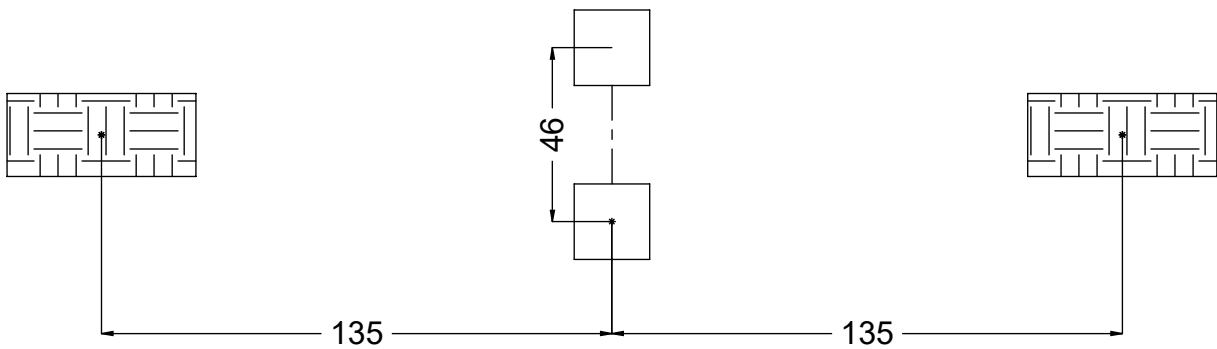

JROYM04

1h

99
HIC

48h

K21
x2
>0.06m²

v010
08.02.2021
A. P.
[cm]

BENITO
-Play

[cm]

[cm]

[cm]

1h

127245
x2

127246
x1

K1, K2

996227
x2

122105
x2

1x	12e005
1x	12e029
1x	12e044
1x	122107
1x	b440
1x	V001

10x	8x50sxi

8x 8x50sxi

1x 12e044

[cm]

2x 8x50sxi

1x 12e005

BENITO
 C/Leida 10
 08500 Vic
 Barcelona Spain
 T +34 938 521 000
 info@benito.com
 www.benito.com

Part No:
000000-00000

000000-00000