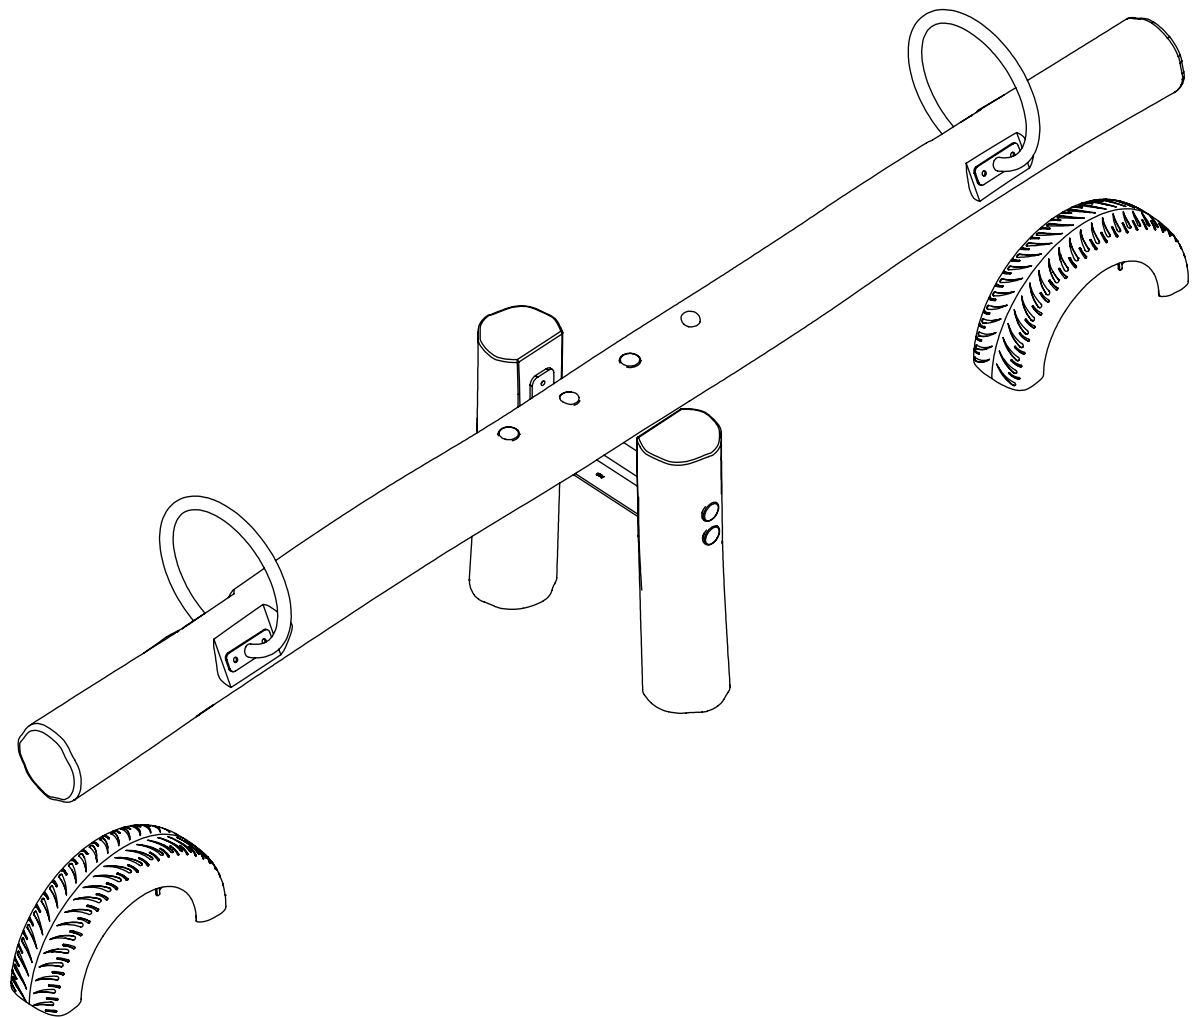

JROYM04

1h

99
HIC

48h

K21
x2
>0.06m²

v010
08.02.2021
A. P.
[cm]

BENITO
-Play

[cm]

[cm]

[cm]

1h

127245
x2

127246
x1

K1, K2

996227
x2

122105
x2

1x	12e005
1x	12e029
1x	12e044
1x	122107
1x	b440
1x	V001

10x	8x50sxi

8x 8x50sxi

1x 12e044

[cm]

2x 8x50sxi

1x 12e005

BENITO
 C/Leida 10
 08500 Vic
 Barcelona Spain
 T +34 938 521 000
 info@benito.com
 www.benito.com

Part No:
000000-00000

000000-00000