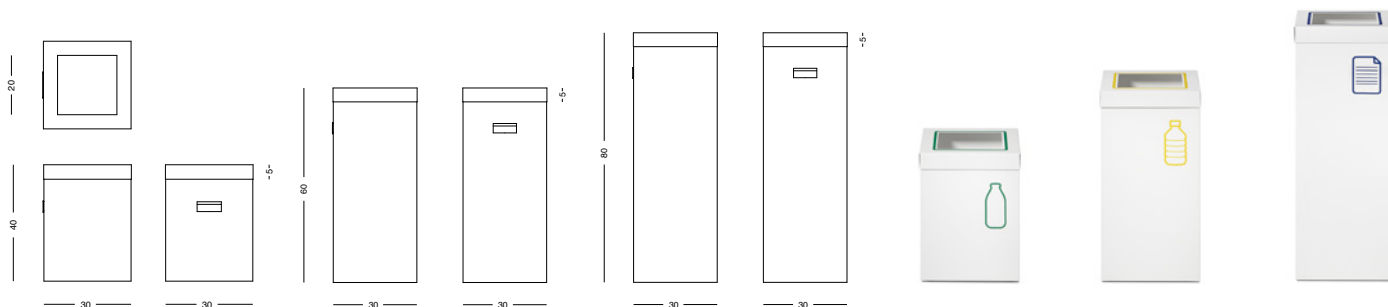

# Cubic Bins

Litter bin made with white epoxy painted sheet metal with a 30 x 30 cm square base. Available in 3 sizes enabling it to adapt in different areas/uses according to needs. 40, 60 and 80 cm. Tall. RAL 9003 white standard color and the possibility of choosing the vinyl for the required residues/wastes.

Papelera fabricada en chapa metálica pintada epoxi en color blanco con base cuadrada de 30 x 30 cm. Disponible en 3 tamaños para poder adaptar en diferentes espacios según necesidad. 40, 60 y 80 cm. de altura. Color estándar blanco RAL 9003 y posibilidad de elegir el vinilo para el residuo necesario.

Corbeille métallique peinte avec de la peinture époxy et une base carré de 30 x 30 cm. Disponible en 3 hauteurs pour pouvoir s'adapter dans différents espaces selon les besoins. 40, 60 et 80 cm. Couleur standard blanc RAL 9003 et possibilité de choisir le pictogramme pour le résidu souhaité.

## Sizes